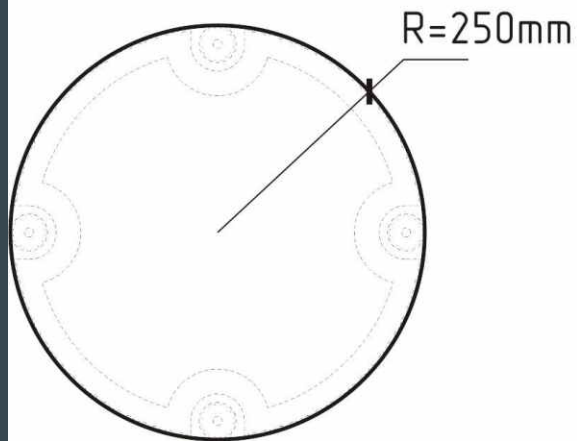

## Габариты столиков Брентано:

- диаметр 50 см, высота 60 см
- диаметр 80 см, высота 55 см
- размер 80x80 см, высота 55 см

Столики Брентано с резной царгой (соединительный элемент под столешницей) сочетаются со всей коллекцией Брентано.