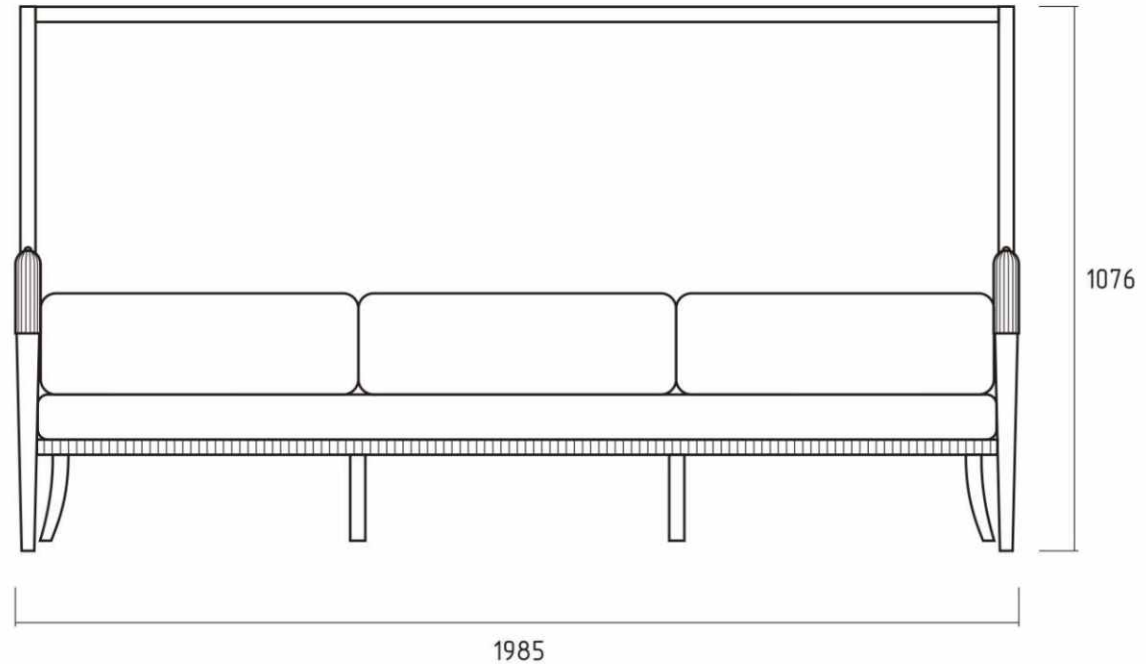

## Габариты кресла Брентано 2

- 70\*81\*108 см
- ширина - 70 см
- глубина - 81 см
- высота - 108 см
- вес - 22 кг
- объем - 0,58 м3

Брентано 2

кресло Брентано 2

кресло Brentano 2

Двухместный диван Brentano 2

## Габариты двухместного дивана Brentano 2

- 134\*81\*108 см
- ширина - 134 см
- глубина - 81 см
- высота - 108 см
- вес - 29 кг
- объем - 1,1 м3

Брентано 2

Габариты трехместного дивана Брентано 2

199\*81\*108 см - ширина - 199 см, глубина - 81 см, высота - 108 см, вес - 47 кг, объем - 1,6 м<sup>3</sup>