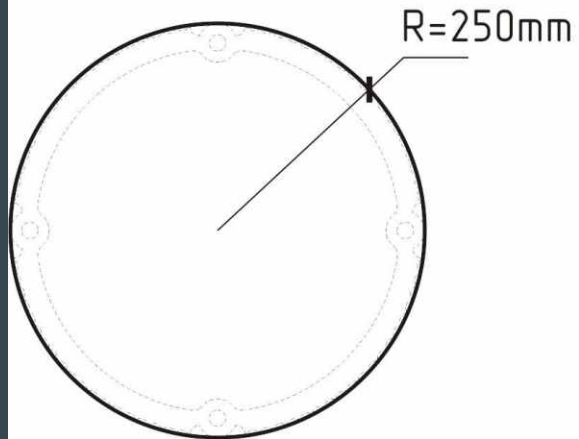

Столики Рембо с резной царгой (соединительный элемент под столешницей) сочетаются с сериями Рембо 4, Рембо 5, Рембо 6.