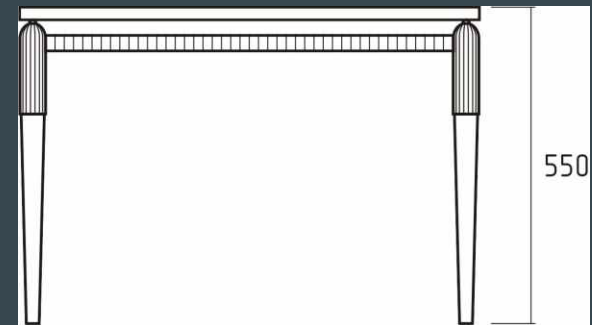

## Габариты столиков Брентано:

- диаметр 50 см, высота 60 см
- диаметр 80 см, высота 55 см
- размер 80x80 см, высота 55 см

Столики Брентано с резной царгой (соединительный элемент под столешницей) сочетаются со всей коллекцией Брентано.

**Банкетка Brentано с резной царгой  
(соединительный элемент под основанием)  
сочетается со всей коллекцией Brentано.**

**Габариты банкетки Brentано:**

- длина - 70 см
- ширина - 40 см
- высота - 36 см
- высота с подушкой - 49 см