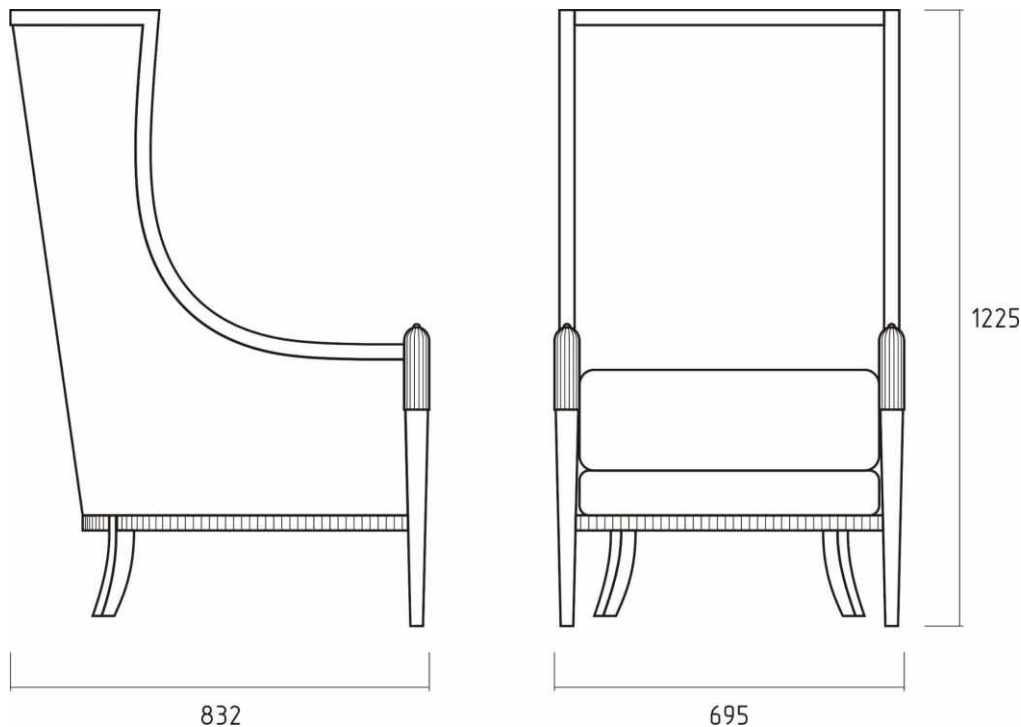

## Габариты кресла Брентано 2

- 70\*81\*108 см
- ширина - 70 см
- глубина - 81 см
- высота - 108 см
- вес - 22 кг
- объем - 0,58 м3

Брентано 2

кресло Брентано 2

кресло Brentano 2

Двухместный диван Brentano 2

## Габариты двухместного дивана Brentano 2

- 134\*81\*108 см
- ширина - 134 см
- глубина - 81 см
- высота - 108 см
- вес - 29 кг
- объем - 1,1 м3

Брентано 2

Габариты трехместного дивана Брентано 2

199\*81\*108 см - ширина - 199 см, глубина - 81 см, высота - 108 см, вес - 47 кг, объем - 1,6 м<sup>3</sup>