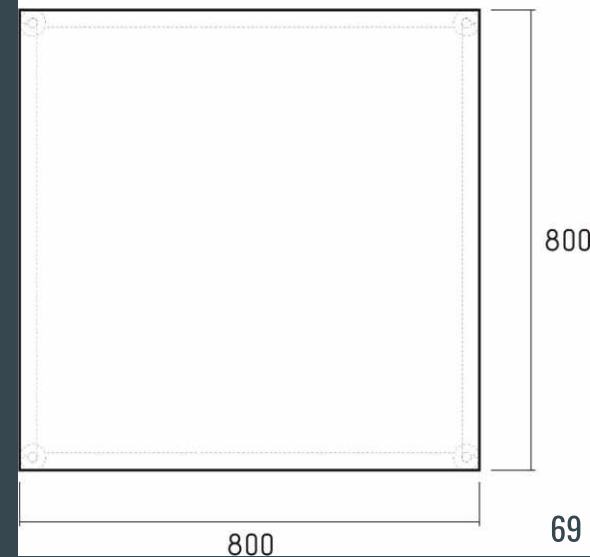

## Габариты столиков Рембо:

- диаметр 50 см, высота 60 см
- диаметр 80 см, высота 55 см
- размер 80x80 см, высота 55 см

Столики Рембо с ровной царгой (соединительный элемент под столешницей) сочетаются с сериями Рембо 1, Рембо 2, Рембо 3.