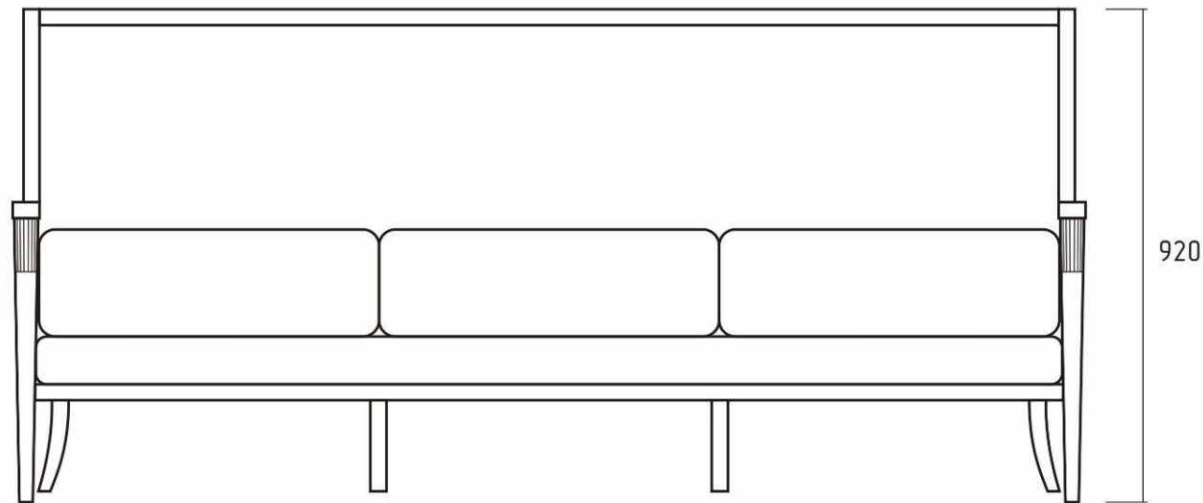

## Габариты кресла Рембо 2

- 72\*81\*108 см
- ширина - 72 см
- глубина - 81 см
- высота - 108 см
- вес - 22 кг
- объем - 0,6 м3

Рембо 2

кресло Рембо 2

кресло Рембо 2

Двухместный диван Рембо 2

## Габариты двухместного дивана Рембо 2

- 136\*77\*92 см
- ширина - 136 см
- глубина - 77 см
- высота - 92 см
- вес - 29 кг
- объем - 1,1 м3

Рембо 2

Рембо 2

765

920

2005