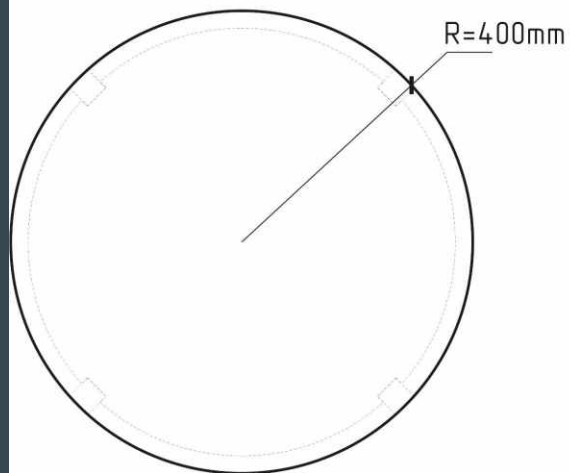

Столики Марриет с ровной царгой (соединительный элемент под столешницей) сочетаются с сериями Марриет 1, Марриет 2.