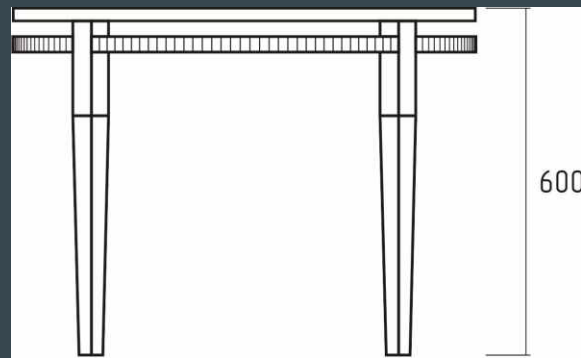

Столики Марриет с резной царгой (соединительный элемент под столешницей) сочетаются с сериями Марриет 3, Марриет 4.