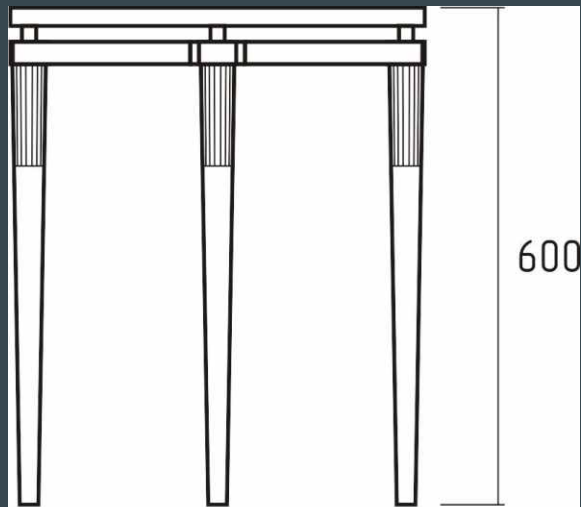

## Габариты двухместного дивана Рембо 6

- 136\*81\*108 см
- ширина - 136 см
- глубина - 81 см
- высота - 108 см
- вес - 29 кг
- объем - 1,1 м<sup>3</sup>

Рембо 6

806

1076

2005

Габариты трехместного дивана Рембо 6

## Габариты столиков Рембо:

- диаметр 50 см, высота 60 см
- диаметр 80 см, высота 55 см
- размер 80x80 см, высота 55 см

Столики Рембо с ровной царгой (соединительный элемент под столешницей) сочетаются с сериями Рембо 1, Рембо 2, Рембо 3.