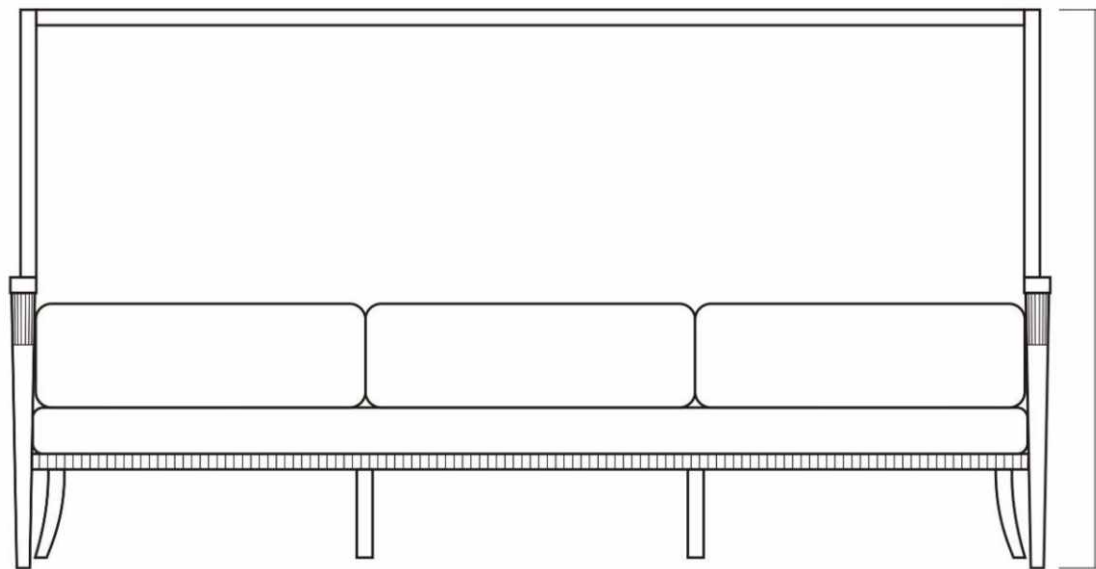

## Габариты двухместного дивана Рембо 4

- 136\*81\*108 см
- ширина - 136 см
- глубина - 81 см
- высота - 108 см
- вес - 29 кг
- объем - 1,1 м3

Рембо 4

Рембо 4

806

1076

2005

Габариты трехместного дивана Рембо 4