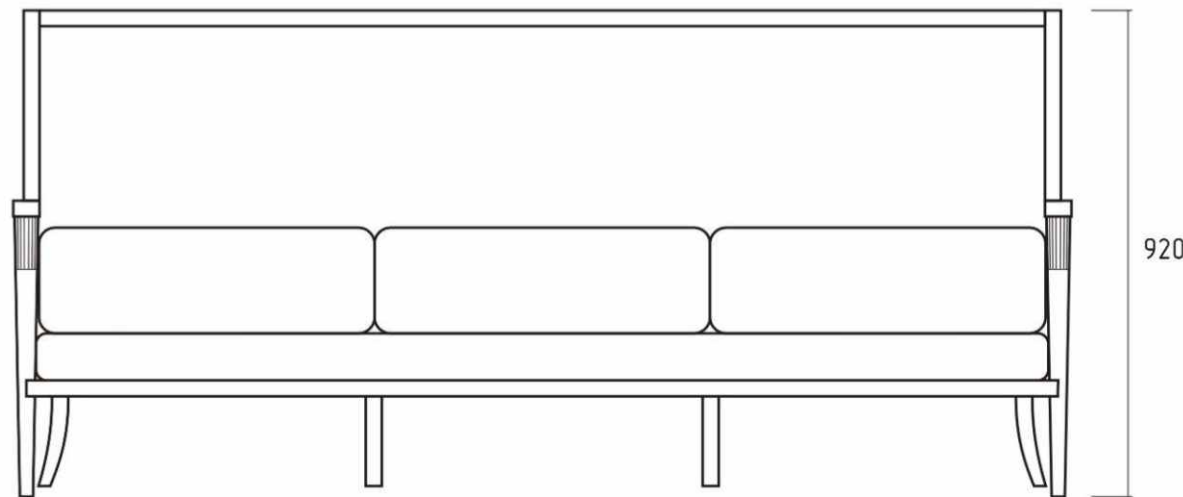

## Габариты двухместного дивана Рембо 3

- 136\*73\*92 см
- ширина - 136 см
- глубина - 73 см
- высота - 92 см
- вес - 29 кг
- объем - 1 м3

Рембо 3

Рембо 3

725

920

2005

Габариты трехместного дивана Рембо 3