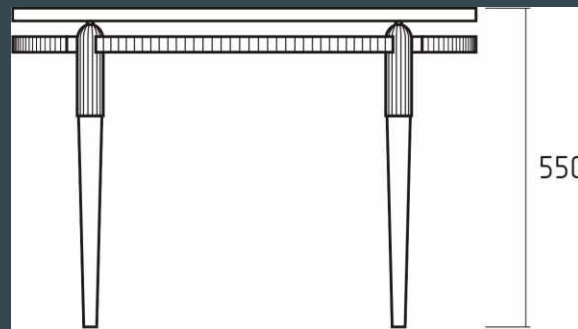

## Габариты столиков Брентано:

- диаметр 50 см, высота 60 см
- диаметр 80 см, высота 55 см
- размер 80x80 см, высота 55 см

Столики Брентано с резной царгой (соединительный элемент под столешницей) сочетаются со всей коллекцией Брентано.

**Банкетка Brentано с резной царгой  
(соединительный элемент под основанием)  
сочетается со всей коллекцией Brentано.**

**Габариты банкетки Brentано:**

- длина - 70 см
- ширина - 40 см
- высота - 36 см
- высота с подушкой - 49 см