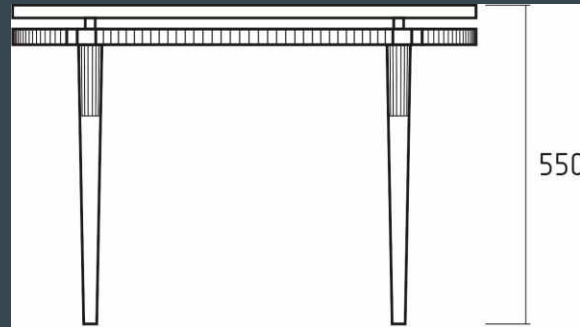

Столики Рембо с резной царгой (соединительный элемент под столешницей) сочетаются с сериями Рембо 4, Рембо 5, Рембо 6.