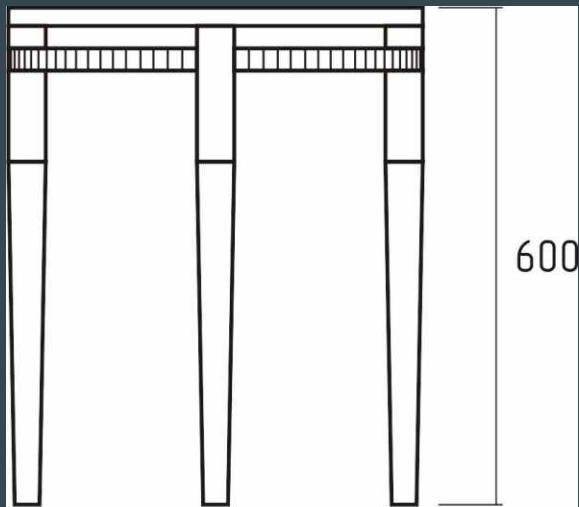

Столики Марриет с резной царгой (соединительный элемент под столешницей) сочетаются с сериями Марриет 3, Марриет 4.