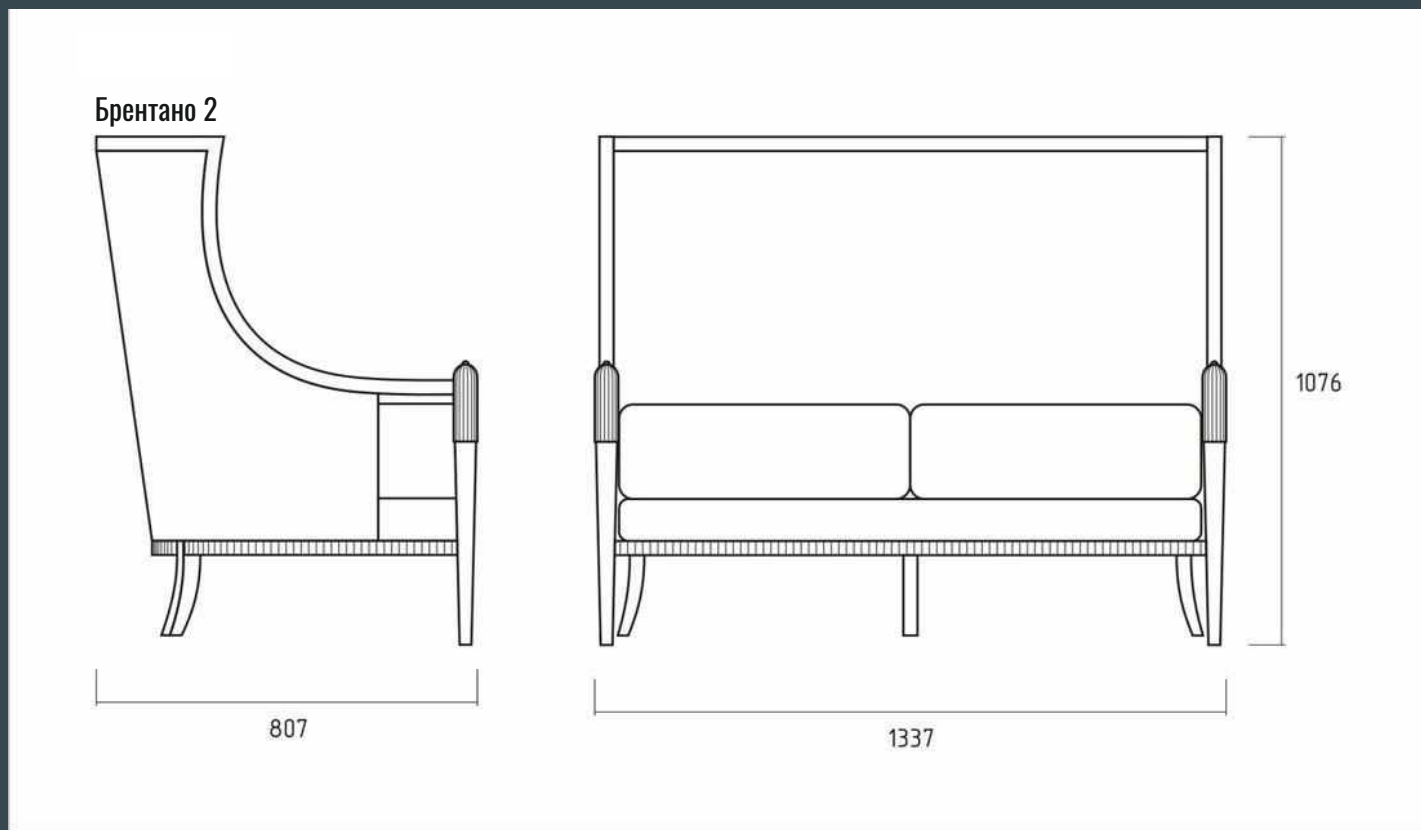

Габариты двухместного дивана Brentano 2

- 134*81*108 см
- ширина - 134 см
- глубина - 81 см
- высота - 108 см
- вес - 29 кг
- объем - 1,1 м3