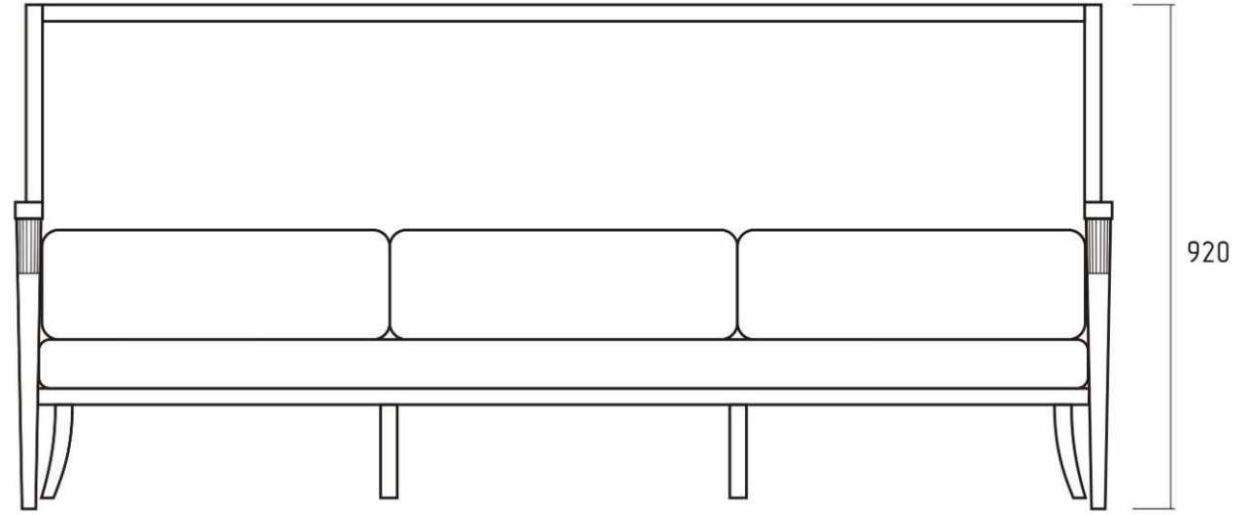

## Габариты двухместного дивана Рембо 1

- 136\*77\*92 см
- ширина - 136 см
- глубина - 77 см
- высота - 92 см
- вес - 29 кг
- объем - 1 м3

Рембо 1

Рембо 1

765

2005

920

Габариты трехместного дивана Рембо 1