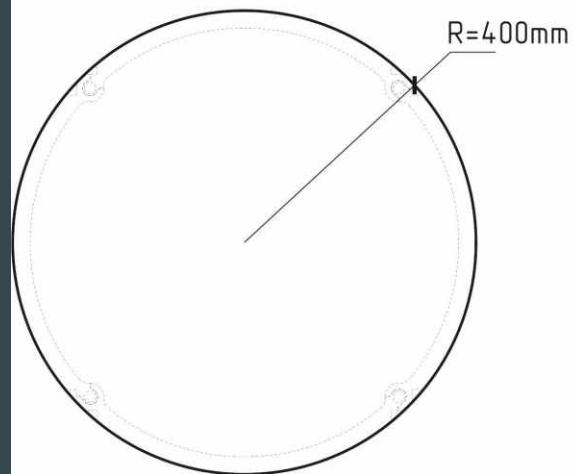

## Габариты столиков Рембо:

- диаметр 50 см, высота 60 см
- диаметр 80 см, высота 55 см
- размер 80x80 см, высота 55 см

Столики Рембо с ровной царгой (соединительный элемент под столешницей) сочетаются с сериями Рембо 1, Рембо 2, Рембо 3.