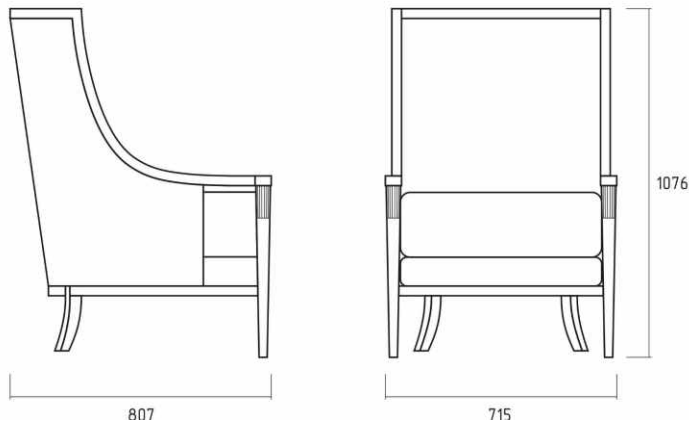

Фирменные детали серии Рембо 2

- классический изгиб боковин спинки
- ровная царга (соединительный элемент под сиденьем)
- подлокотник с “окошком”

Габариты кресла Рембо 2

- 72*81*108 см
- ширина - 72 см
- глубина - 81 см
- высота - 108 см
- вес - 22 кг
- объем - 0,6 м3

Рембо 2