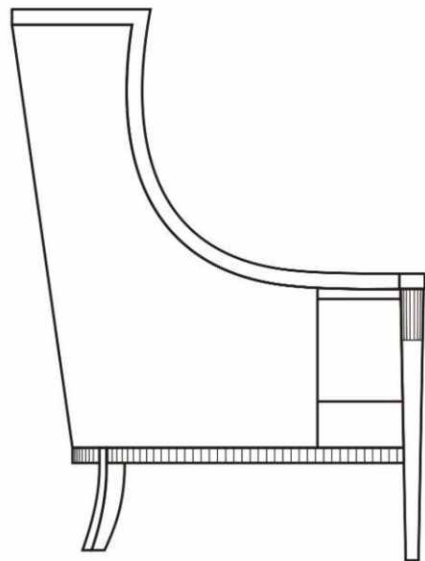

Рембо 5

806

2005

1076

Габариты трехместного дивана Рембо 5

200*81*108 см - ширина - 200 см, глубина - 81 см, высота - 108 см, вес - 47 кг, объем - 1,6 м3