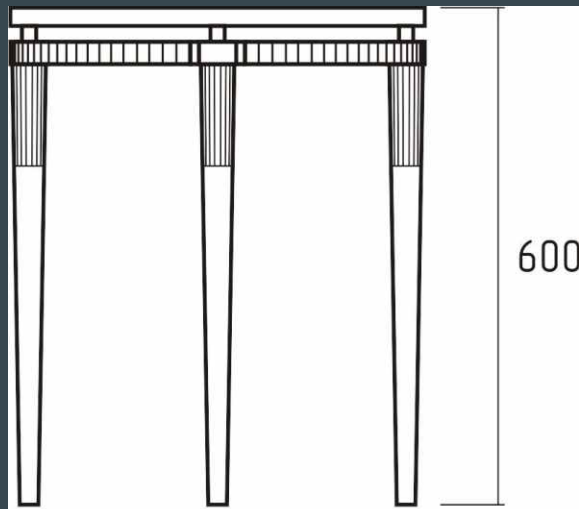

Столики Рембо с резной царгой (соединительный элемент под столешницей) сочетаются с сериями Рембо 4, Рембо 5, Рембо 6.