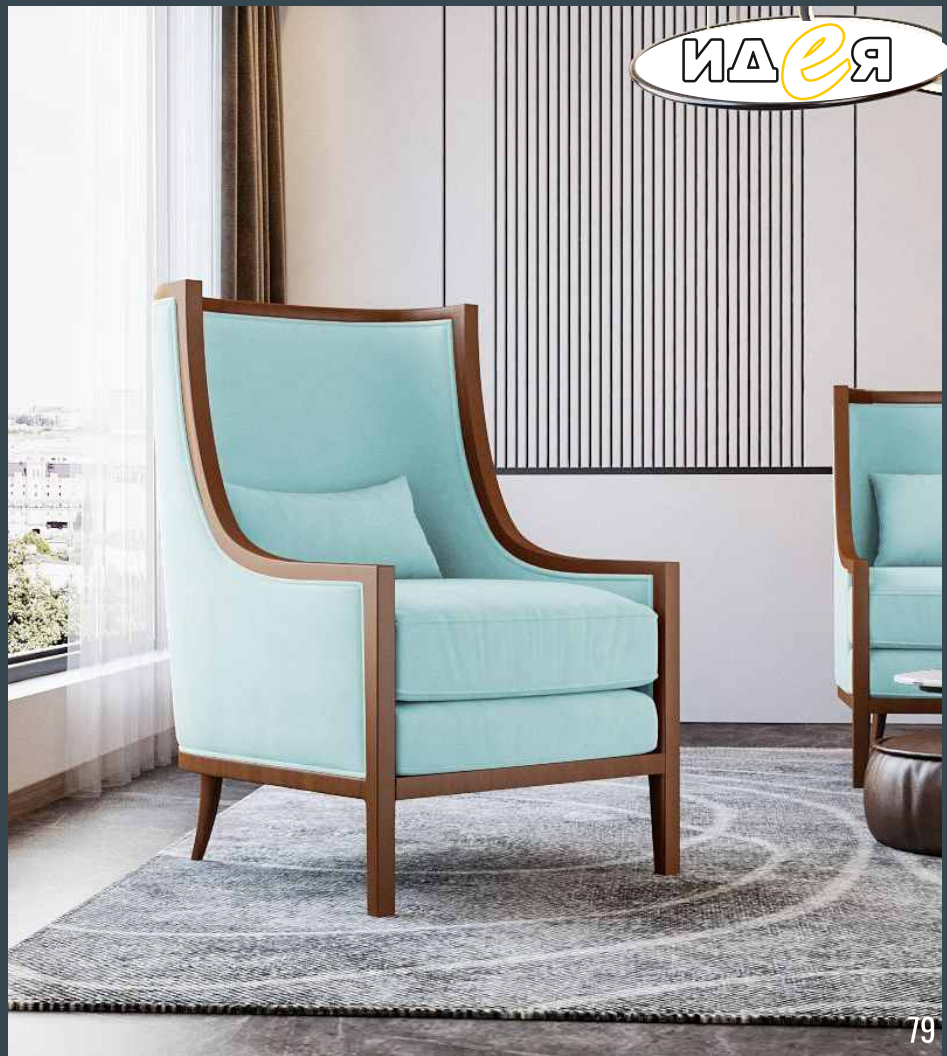

## Габариты кресла Марриет 1

- 68\*79\*108 см
- ширина - 68 см
- глубина - 79 см
- высота - 108 см
- вес - 22 кг
- объем - 0,6 м<sup>3</sup>

Марриет 1

кресло Марриет 1

кресло Марриет 1

кресло Марриет 1

Двухместный диван Марриет 1