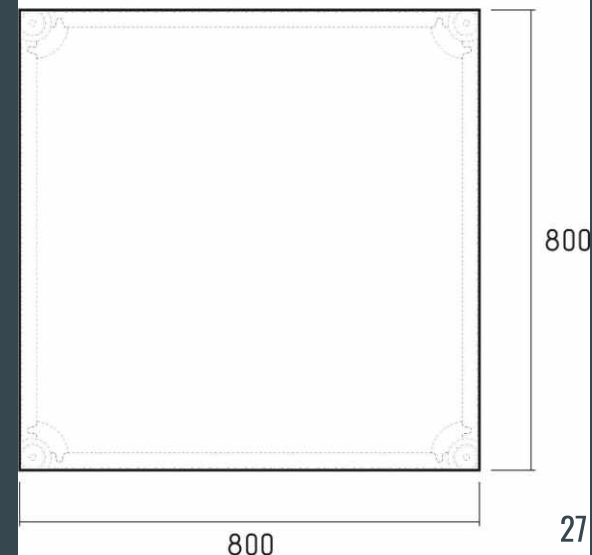

## Габариты столиков Брентано:

- диаметр 50 см, высота 60 см
- диаметр 80 см, высота 55 см
- размер 80x80 см, высота 55 см

Столики Брентано с резной царгой (соединительный элемент под столешницей) сочетаются со всей коллекцией Брентано.