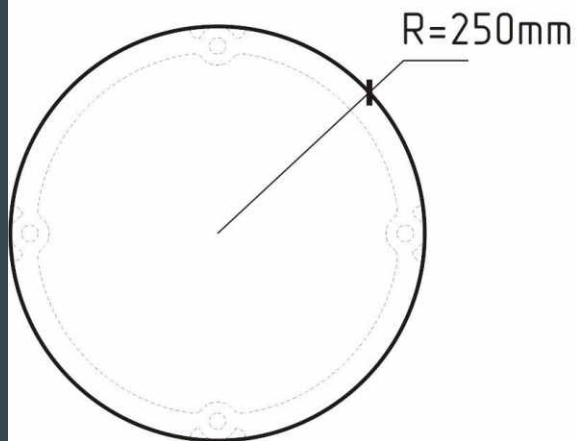

## Габариты столиков Рембо:

- диаметр 50 см, высота 60 см
- диаметр 80 см, высота 55 см
- размер 80x80 см, высота 55 см

Столики Рембо с ровной царгой (соединительный элемент под столешницей) сочетаются с сериями Рембо 1, Рембо 2, Рембо 3.