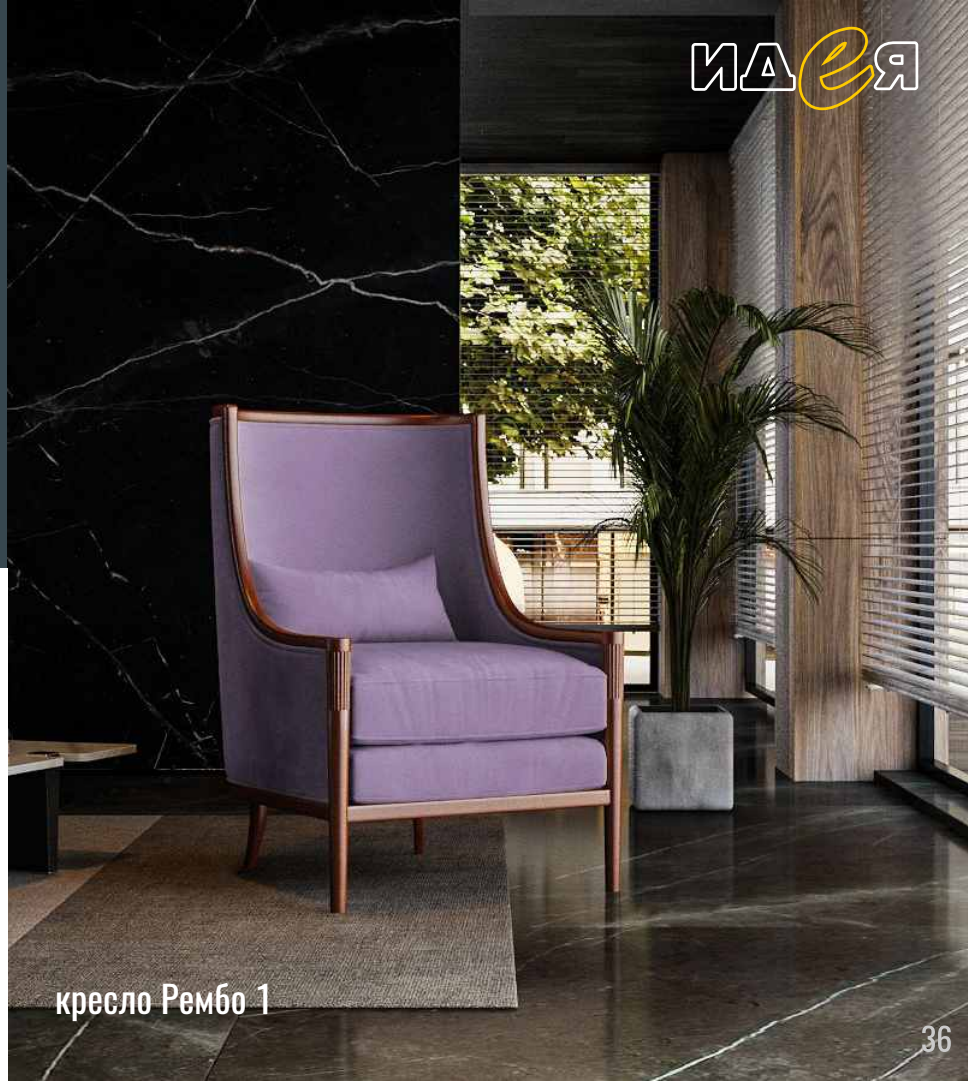

## Габариты кресла Рембо 1

- 72\*81\*108 см
- ширина - 72 см
- глубина - 81 см
- высота - 108 см
- вес - 22 кг
- объем - 0,6 м3

Рембо 1

807

1076

715

кресло Рембо 1

кресло Рембо 1