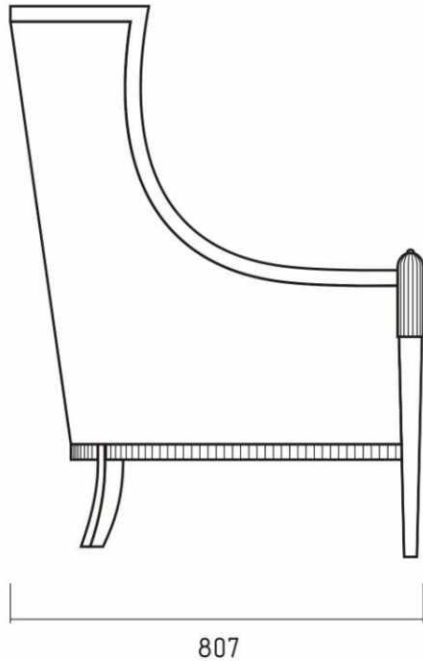

Брентано 1

Габариты трехместного дивана Брентано 1

199*81*108 см - ширина - 199 см, глубина - 81 см, высота - 108 см, вес - 47 кг, объем - 1,6 м³