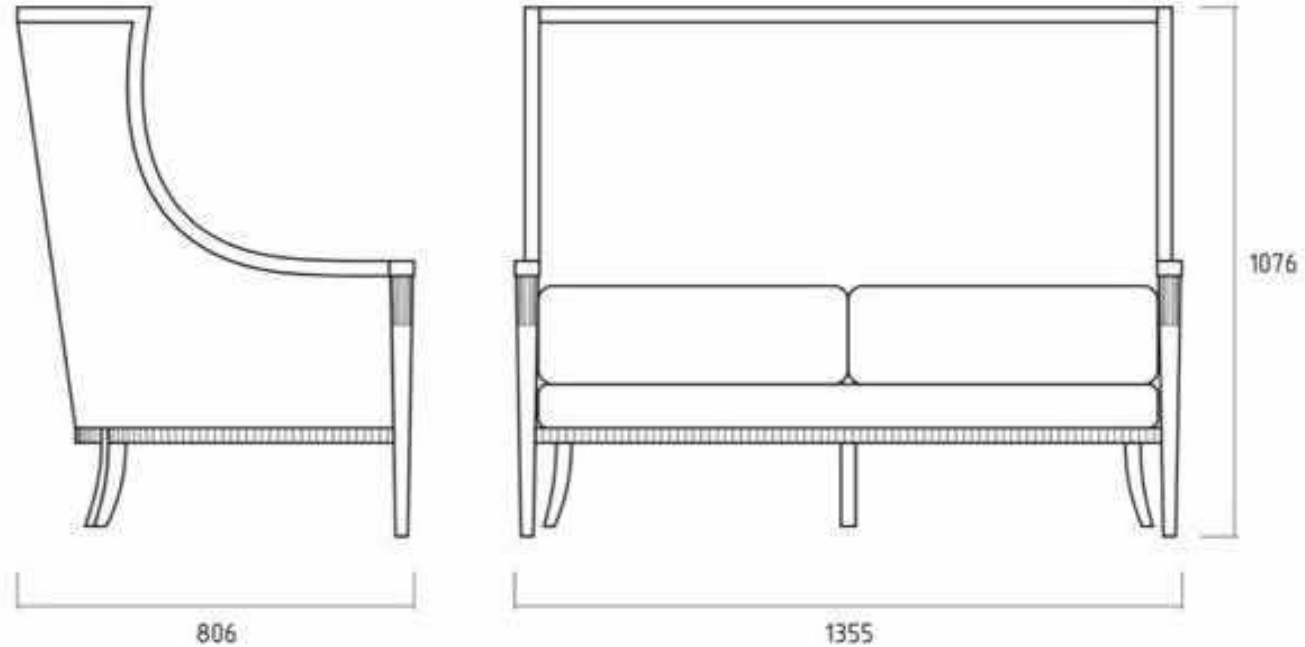

200\*73\*92 см - ширина - 200 см, глубина - 73 см, высота - 92 см, вес - 47 кг, объем - 1,4 м<sup>3</sup>

## Габариты кресла Рембо 4

- 72\*81\*108 см
- ширина - 72 см
- глубина - 81 см
- высота - 108 см
- вес - 22 кг
- объем - 0,6 м3

Рембо 4

кресло Рембо 4

кресло Рембо 4

Двухместный диван Рембо 4

## Габариты двухместного дивана Рембо 4

- 136\*81\*108 см
- ширина - 136 см
- глубина - 81 см
- высота - 108 см
- вес - 29 кг
- объем - 1,1 м3

Рембо 4

Рембо 4

806

1076

2005

Габариты трехместного дивана Рембо 4

200\*81\*108 см - ширина - 200 см, глубина - 81 см, высота - 108 см, вес - 47 кг, объем - 1,6 м3