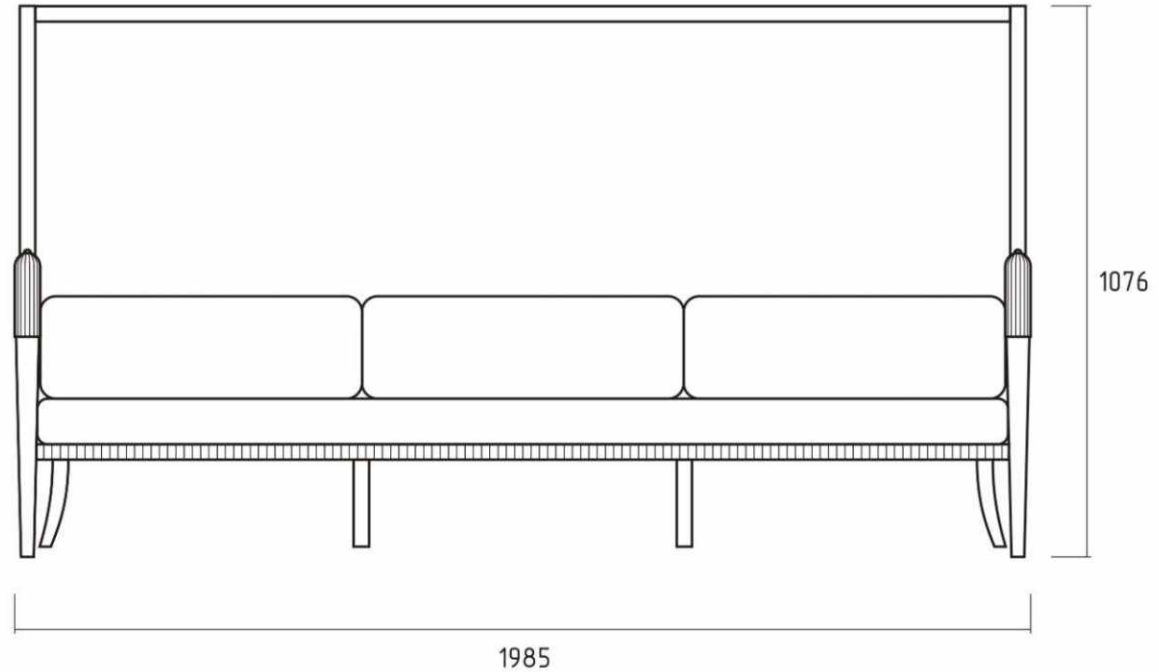

## Габариты кресла Брентано 1

- 70\*81\*108 см
- ширина - 70 см
- глубина - 81 см
- высота - 108 см
- вес - 22 кг
- объем - 0,58 м3

Брентано 1

кресло Brentano 1

кресло Brentano 1

кресло Brentano 1

Двухместный диван Брентано 1

## Габариты двухместного дивана Brentano 1

- 134\*81\*108 см
- ширина - 134 см
- глубина - 81 см
- высота - 108 см
- вес - 29 кг
- объем - 1,1 м3

Брентано 1

Габариты трехместного дивана Брентано 1

199\*81\*108 см - ширина - 199 см, глубина - 81 см, высота - 108 см, вес - 47 кг, объем - 1,6 м<sup>3</sup>