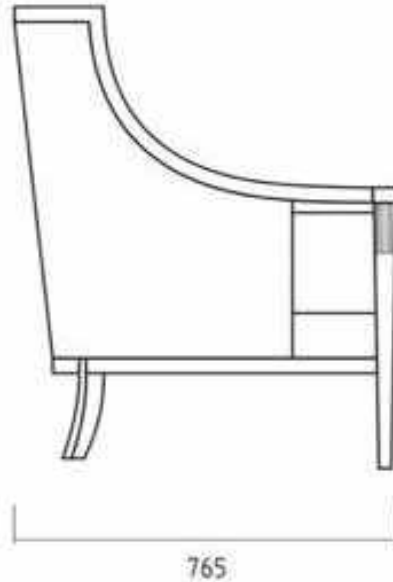

Габариты двухместного дивана Рембо 2

- 136*77*92 см
- ширина - 136 см
- глубина - 77 см
- высота - 92 см
- вес - 29 кг
- объем - 1,1 м3

Рембо 2