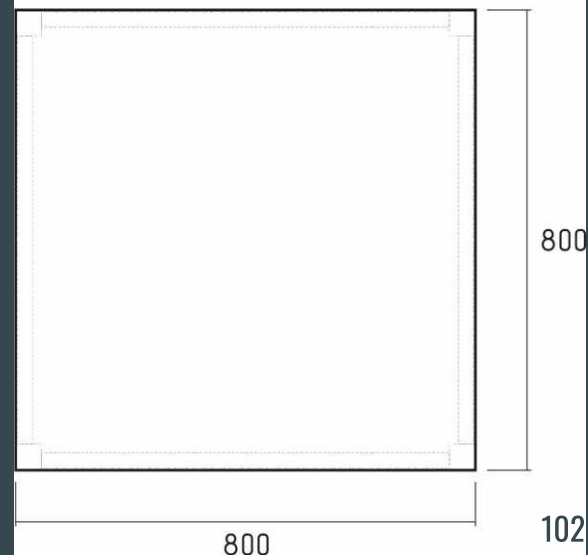

Столики Марриет с резной царгой (соединительный элемент под столешницей) сочетаются с сериями Марриет 3, Марриет 4.