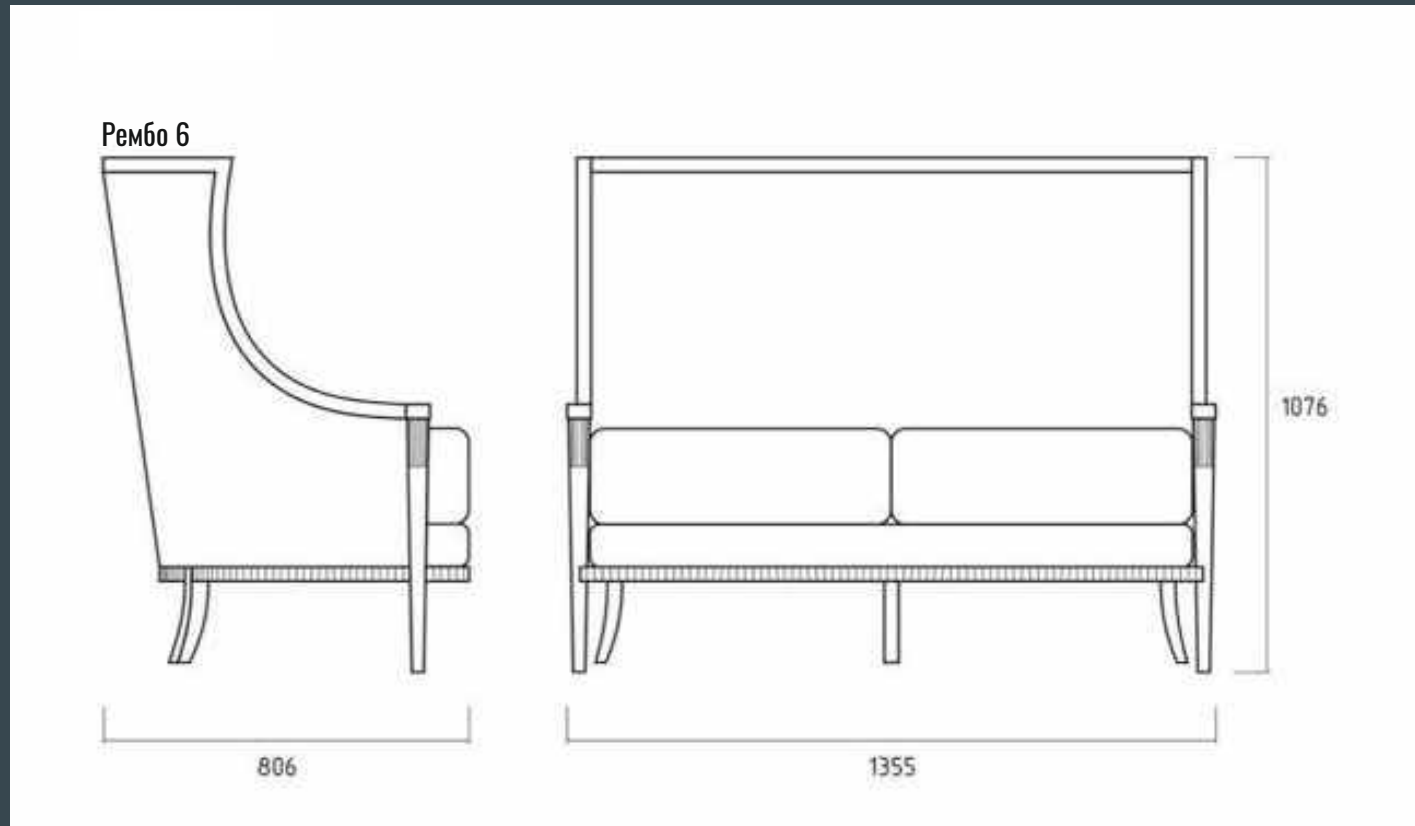

## Габариты двухместного дивана Рембо 5

- 136\*81\*108 см
- ширина - 136 см
- глубина - 81 см
- высота - 108 см
- вес - 29 кг
- объем - 1,1 м3

Рембо 5

806

2005

1076

Габариты трехместного дивана Рембо 5

200\*81\*108 см - ширина - 200 см, глубина - 81 см, высота - 108 см, вес - 47 кг, объем - 1,6 м3

## Габариты кресла Рембо 6

- 72\*77\*108 см
- ширина - 72 см
- глубина - 77 см
- высота - 108 см
- вес - 22 кг
- объем - 0,6 м3

Рембо 6

кресло Рембо 6

кресло Рембо 6

Двухместный диван Рембо 6

## Габариты двухместного дивана Рембо 6

- 136\*81\*108 см
- ширина - 136 см
- глубина - 81 см
- высота - 108 см
- вес - 29 кг
- объем - 1,1 м<sup>3</sup>

Рембо 6

806

1076

2005

Габариты трехместного дивана Рембо 6

200\*81\*108 см - ширина - 200 см, глубина - 81 см, высота - 108 см, вес - 47 кг, объем - 1,6 м3