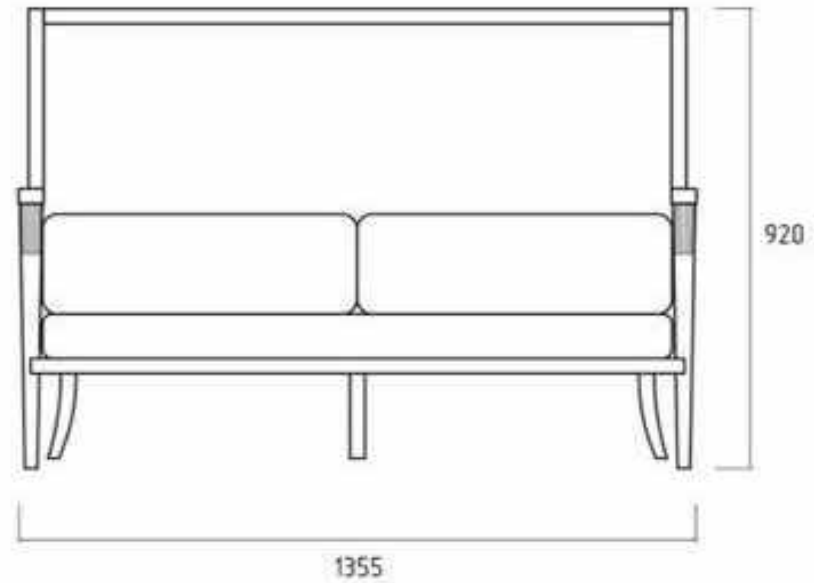

Габариты двухместного дивана Рембо 3

- 136*73*92 см
- ширина - 136 см
- глубина - 73 см
- высота - 92 см
- вес - 29 кг
- объем - 1 м3

Рембо 3