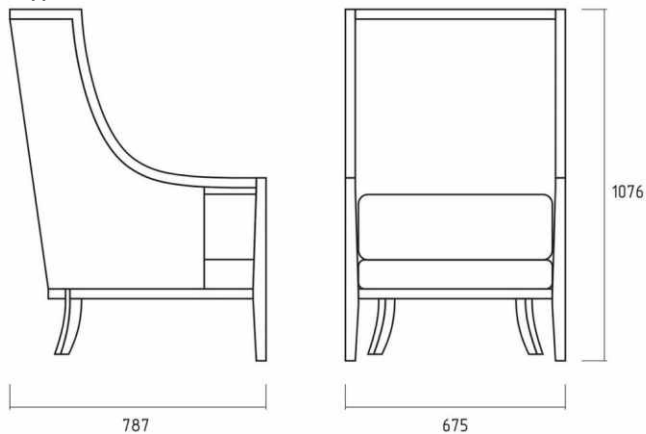

## Габариты двухместного дивана Марриет 1

- 132\*79\*108 см
- ширина - 132 см
- глубина - 79 см
- высота - 108 см
- вес - 29 кг
- объем - 1 м3

Марриет 1

787

1076

1316

Марриет 1

787

1076

1965

Габариты трехместного дивана Марриет 1

197\*79\*108 см - ширина - 197 см, глубина - 79 см, высота - 108 см, вес - 47 кг, объем - 1,5 м3

## Габариты кресла Марриет 2

- 68\*79\*108 см
- ширина - 68 см
- глубина - 79 см
- высота - 108 см
- вес - 22 кг
- объем - 0,6 м3

Марриет 2

кресло Марриет 2

кресло Марриет 2

Двухместный диван Марриет 2

двухместный диван Марриет 2

## Габариты двухместного дивана Марриет 2

- 132\*79\*108 см
- ширина - 132 см
- глубина - 79 см
- высота - 108 см
- вес - 29 кг
- объем - 1 м3

Марриет 2

787

1316

1076

Марриет 2

787