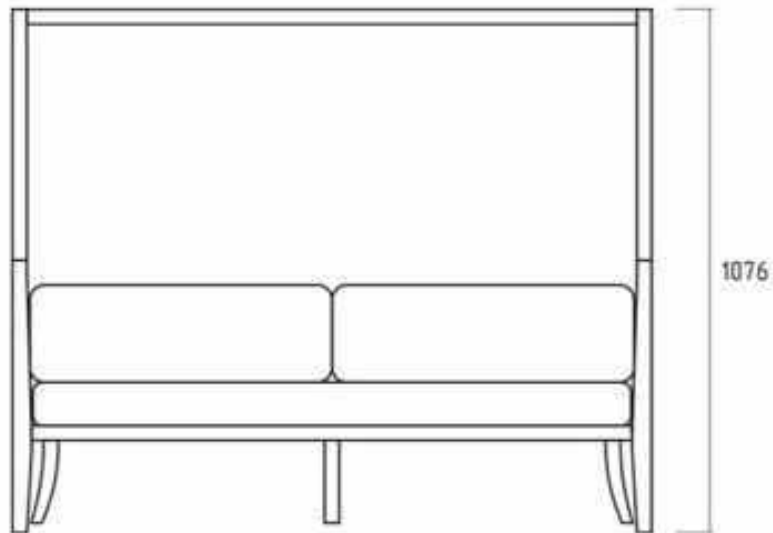

## Габариты кресла Марриет 1

- 68\*79\*108 см
- ширина - 68 см
- глубина - 79 см
- высота - 108 см
- вес - 22 кг
- объем - 0,6 м<sup>3</sup>

Марриет 1

кресло Марриет 1

кресло Марриет 1

кресло Марриет 1

Двухместный диван Марриет 1

## Габариты двухместного дивана Марриет 1

- 132\*79\*108 см
- ширина - 132 см
- глубина - 79 см
- высота - 108 см
- вес - 29 кг
- объем - 1 м3

Марриет 1

787

1076

1316

Марриет 1

787

1076

1965

Габариты трехместного дивана Марриет 1

197\*79\*108 см - ширина - 197 см, глубина - 79 см, высота - 108 см, вес - 47 кг, объем - 1,5 м3

## Габариты двухместного дивана Марриет 2

- 132\*79\*108 см
- ширина - 132 см
- глубина - 79 см
- высота - 108 см
- вес - 29 кг
- объем - 1 м3

Марриет 2

787

1316

1076

Марриет 2

787