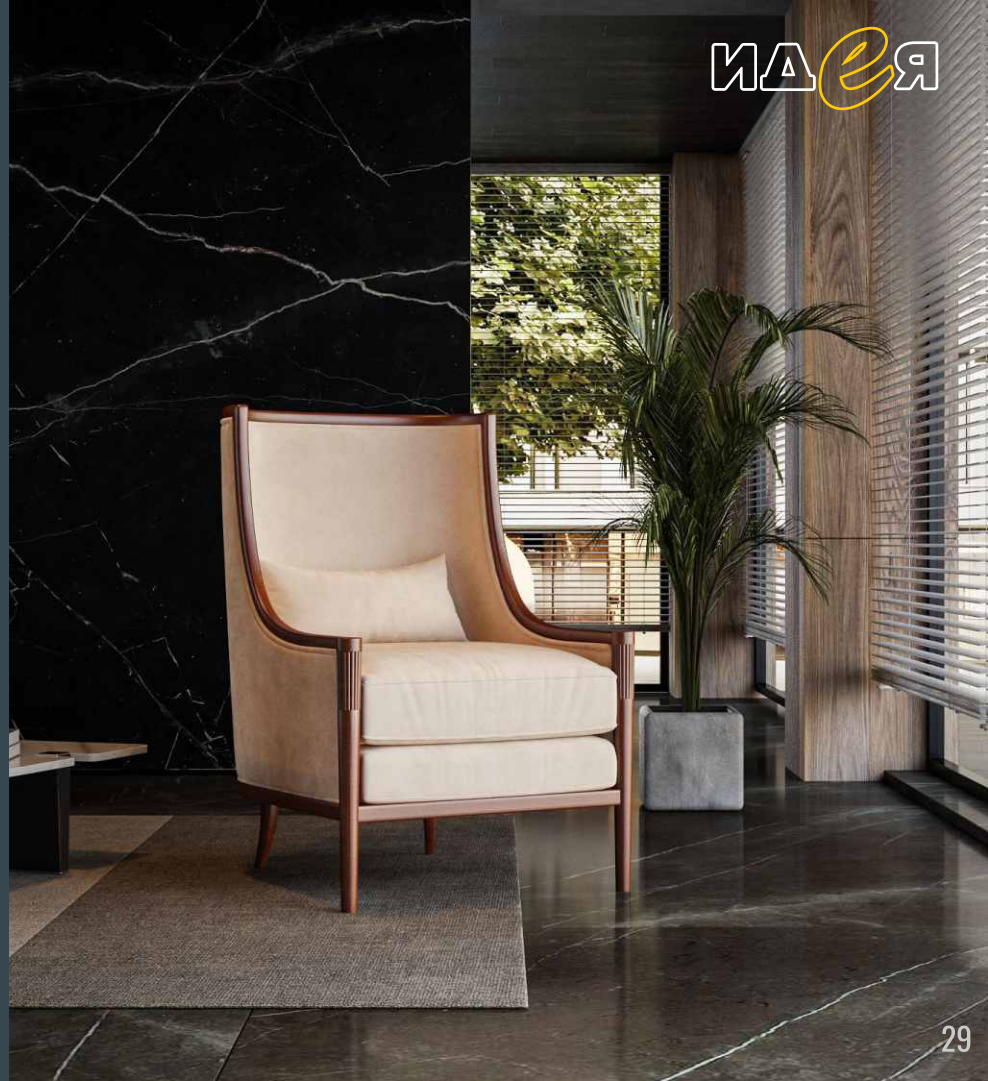

Коллекция Рембо

Откройте для себя нашу изысканную коллекцию высококачественной дизайнерской мебели Рембо, тщательно изготовленную опытными мастерами и отвечающую самым высоким стандартам качества и стиля.

Погрузитесь в мир современного дизайна, где элегантные изгибы подлокотников и богатство великолепных тканей органично сочетаются с естественной красотой массива бука. Выточенная верхняя часть ножки еще больше подчеркивает элегантность мебели и делает ее настоящим шедевром дизайна.

Коллекция Рембо является идеальным выбором для тех, кто хочет создать современный интерьер, излучающий вневременное очарование и роскошь.