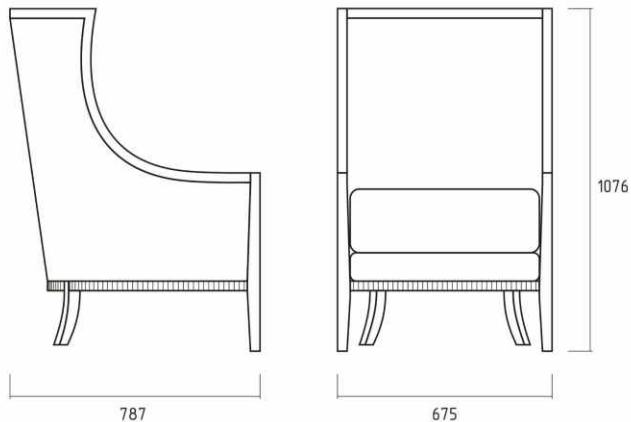

Фирменные детали серии Марриет 3

- отрицательный изгиб боковин спинки
- резная царга (соединительный элемент под сиденьем)
- подлокотник “закрытый”

Габариты кресла Марриет 3

- 68*79*108 см
- ширина - 68 см
- глубина - 79 см
- высота - 108 см
- вес - 22 кг
- объем - 0,6 м3

Марриет 3