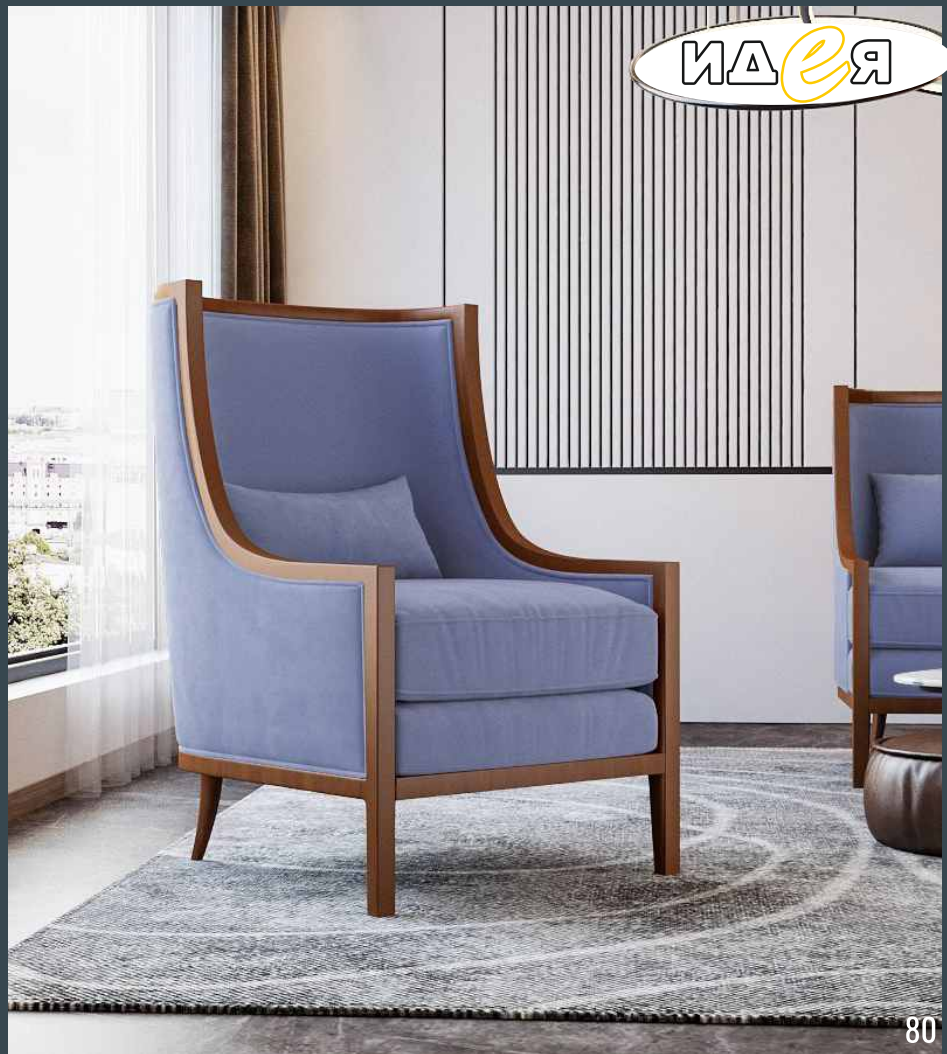

## Габариты кресла Марриет 1

- 68\*79\*108 см
- ширина - 68 см
- глубина - 79 см
- высота - 108 см
- вес - 22 кг
- объем - 0,6 м<sup>3</sup>

Марриет 1

кресло Марриет 1

кресло Марриет 1

кресло Марриет 1

Двухместный диван Марриет 1