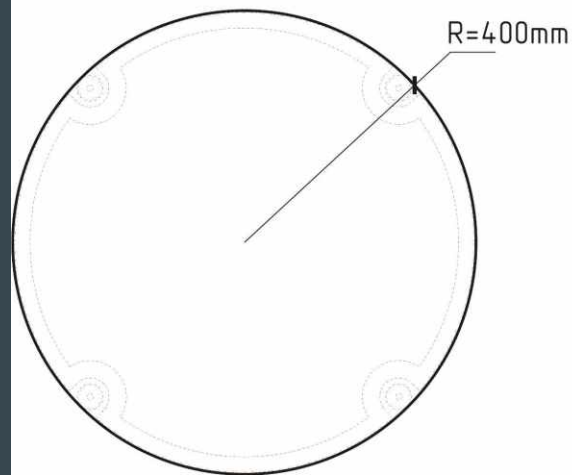

## Габариты столиков Брентано:

- диаметр 50 см, высота 60 см
- диаметр 80 см, высота 55 см
- размер 80x80 см, высота 55 см

Столики Брентано с резной царгой (соединительный элемент под столешницей) сочетаются со всей коллекцией Брентано.