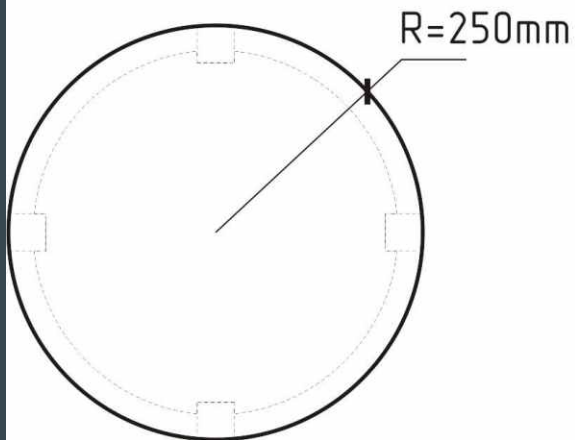

Столики Марриет с ровной царгой (соединительный элемент под столешницей) сочетаются с сериями Марриет 1, Марриет 2.