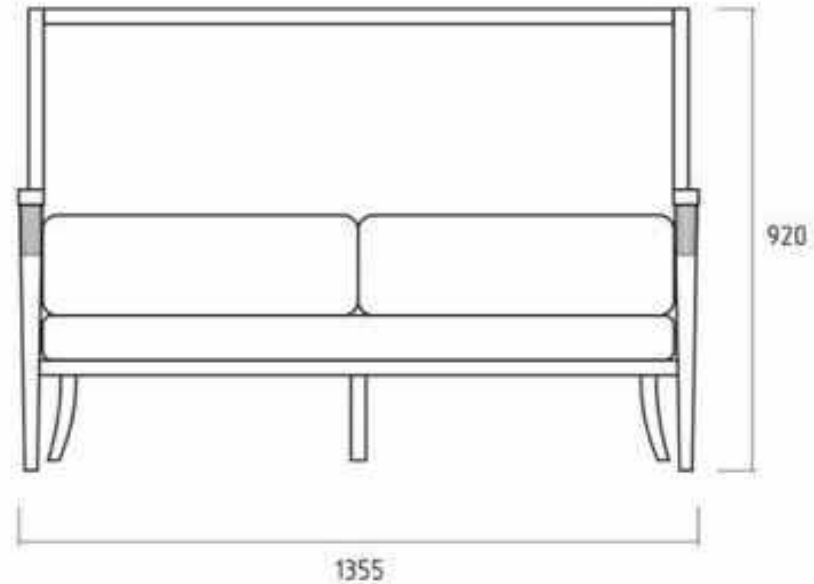

## Габариты двухместного дивана Рембо 1

- 136\*77\*92 см
- ширина - 136 см
- глубина - 77 см
- высота - 92 см
- вес - 29 кг
- объем - 1 м3

Рембо 1

Рембо 1

765

2005

920

Габариты трехместного дивана Рембо 1

## Габариты кресла Рембо 2

- 72\*81\*108 см
- ширина - 72 см
- глубина - 81 см
- высота - 108 см
- вес - 22 кг
- объем - 0,6 м3

Рембо 2

кресло Рембо 2

кресло Рембо 2

Двухместный диван Рембо 2

## Габариты двухместного дивана Рембо 2

- 136\*77\*92 см
- ширина - 136 см
- глубина - 77 см
- высота - 92 см
- вес - 29 кг
- объем - 1,1 м3

Рембо 2

Рембо 2

765

920

2005