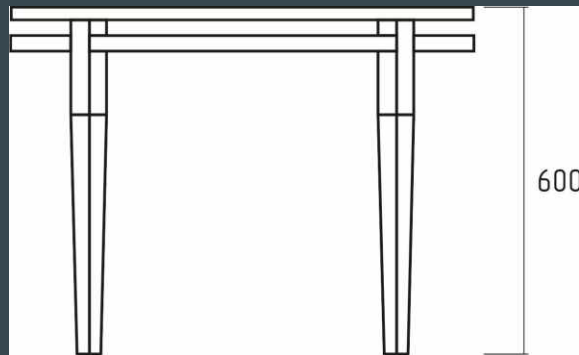

## Габариты двухместного дивана Марриет 2

- 132\*79\*108 см
- ширина - 132 см
- глубина - 79 см
- высота - 108 см
- вес - 29 кг
- объем - 1 м3

Марриет 2

787

1316

1076

Марриет 2

787

## Габариты двухместного дивана Марриет 3

- 132\*79\*108 см
- ширина - 132 см
- глубина - 79 см
- высота - 108 см
- вес - 29 кг
- объем - 1 м3

Марриет 3

787

1076

1965

Габариты трехместного дивана Марриет 3

197\*79\*108 см - ширина - 197 см, глубина - 79 см, высота - 108 см, вес - 47 кг, объем - 1,5 м3

## Габариты двухместного дивана Марриет 4

- 132\*79\*108 см
- ширина - 132 см
- глубина - 79 см
- высота - 108 см
- вес - 29 кг
- объем - 1 м3

Марриет 4

Марриет 4

787

1965

Габариты трехместного дивана Марриет 4

197\*79\*108 см - ширина - 197 см, глубина - 79 см, высота - 108 см, вес - 47 кг, объем - 1,5 м3

Столики Марриет с ровной царгой (соединительный элемент под столешницей) сочетаются с сериями Марриет 1, Марриет 2.