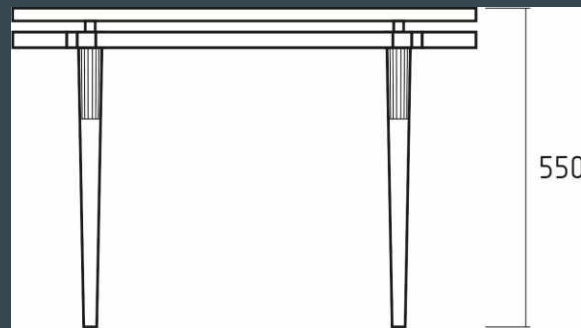

## Габариты столиков Рембо:

- диаметр 50 см, высота 60 см
- диаметр 80 см, высота 55 см
- размер 80x80 см, высота 55 см

Столики Рембо с ровной царгой (соединительный элемент под столешницей) сочетаются с сериями Рембо 1, Рембо 2, Рембо 3.