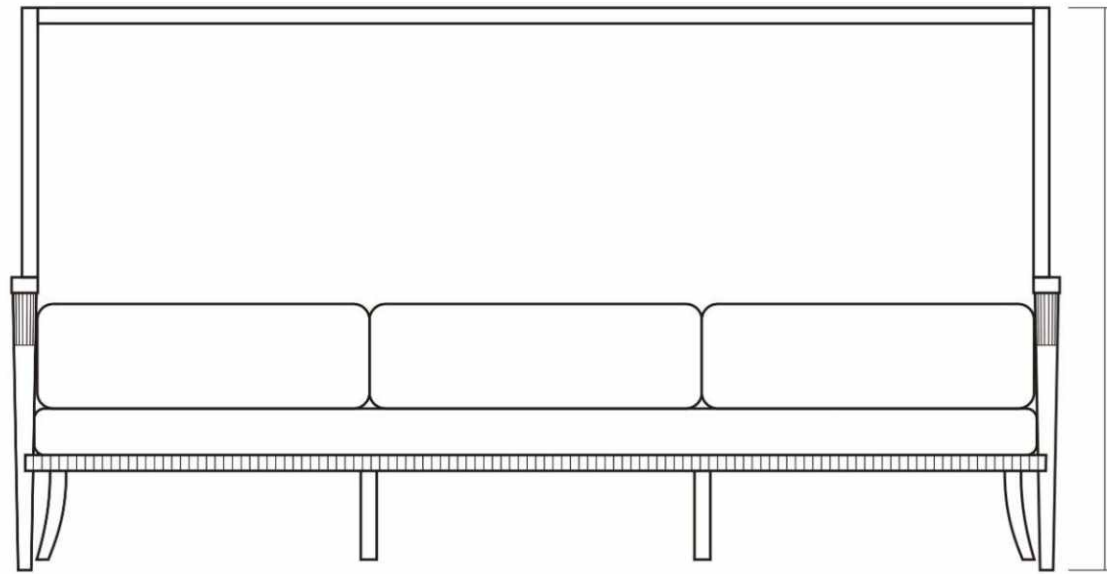

## Габариты двухместного дивана Рембо 6

- 136\*81\*108 см
- ширина - 136 см
- глубина - 81 см
- высота - 108 см
- вес - 29 кг
- объем - 1,1 м<sup>3</sup>

Рембо 6

806

1076

2005

Габариты трехместного дивана Рембо 6