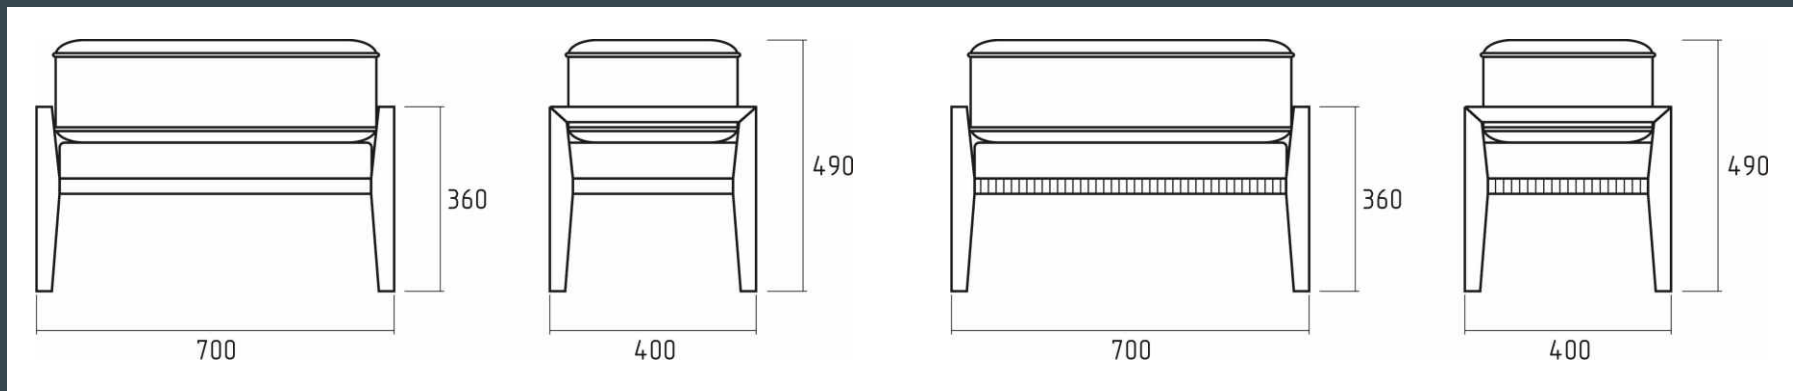

Банкетка Марриет

Габариты:

- длина 70 см
- ширина 40 см
- высота 36 см
- высота с подушкой 49 см

Банкетка Марриет с ровной царгой (соединительный элемент под основанием) сочетается с сериями Марриет 1, Марриет 2.

Банкетка Марриет с резной царгой (соединительный элемент под основанием) сочетается с сериями Марриет 3, Марриет 4.