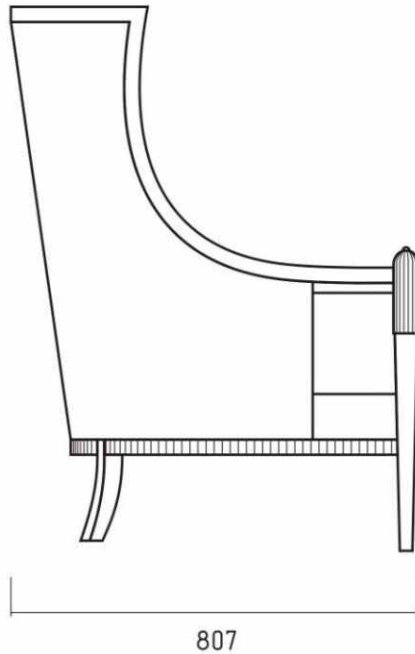

Брентано 2

Габариты трехместного дивана Брентано 2

199*81*108 см - ширина - 199 см, глубина - 81 см, высота - 108 см, вес - 47 кг, объем - 1,6 м³