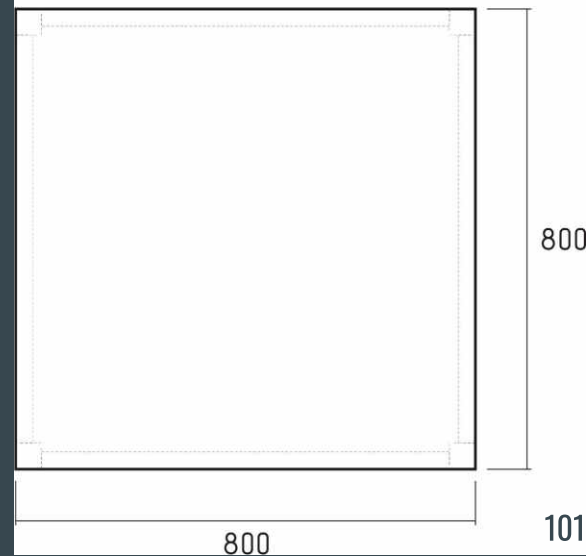

Столики Марриет с ровной царгой (соединительный элемент под столешницей) сочетаются с сериями Марриет 1, Марриет 2.