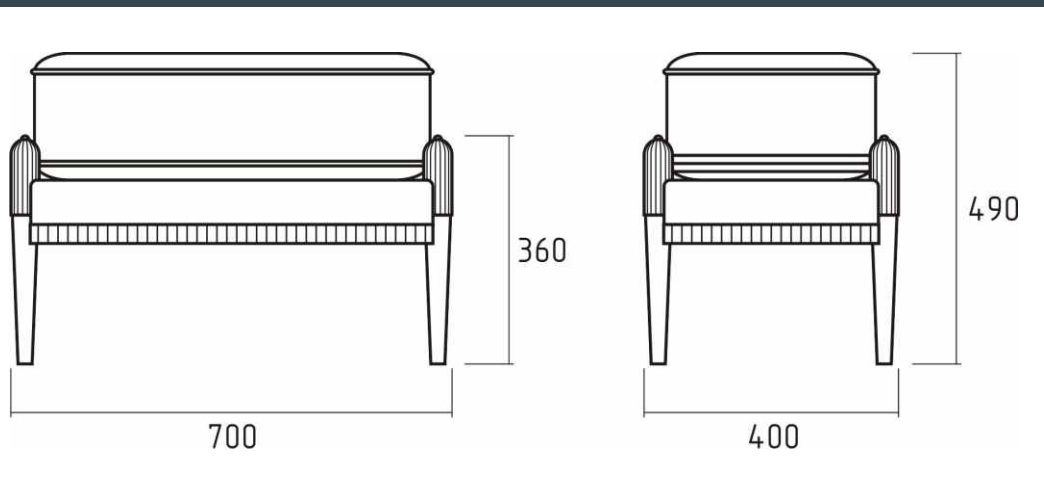

## Габариты двухместного дивана Brentano 1

- 134\*81\*108 см
- ширина - 134 см
- глубина - 81 см
- высота - 108 см
- вес - 29 кг
- объем - 1,1 м3

Брентано 1

Габариты трехместного дивана Брентано 1

199\*81\*108 см - ширина - 199 см, глубина - 81 см, высота - 108 см, вес - 47 кг, объем - 1,6 м<sup>3</sup>

### Габариты кресла Brentano 3

- 70\*83\*123 см
- ширина - 70 см
- глубина - 83 см
- высота - 123 см
- вес - 25 кг
- объем - 0,7 м<sup>3</sup>

Кресло Brentano 3 сочетается с диванами, столиками и банкеткой серий Brentano 1 и Brentano 2.

## Габариты столиков Брентано:

- диаметр 50 см, высота 60 см
- диаметр 80 см, высота 55 см
- размер 80x80 см, высота 55 см

Столики Брентано с резной царгой (соединительный элемент под столешницей) сочетаются со всей коллекцией Брентано.

**Банкетка Brentано с резной царгой  
(соединительный элемент под основанием)  
сочетается со всей коллекцией Brentано.**

**Габариты банкетки Brentано:**

- длина - 70 см
- ширина - 40 см
- высота - 36 см
- высота с подушкой - 49 см