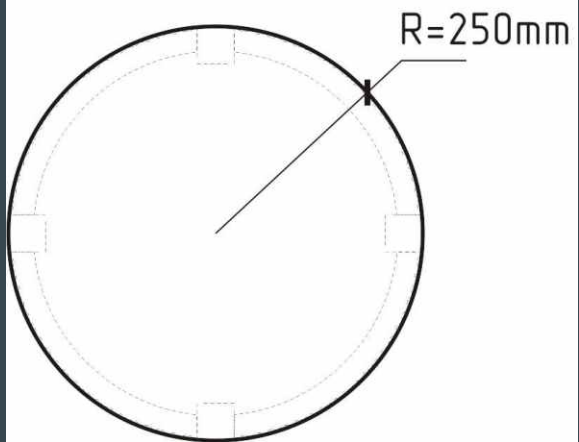

Столики Марриет с резной царгой (соединительный элемент под столешницей) сочетаются с сериями Марриет 3, Марриет 4.