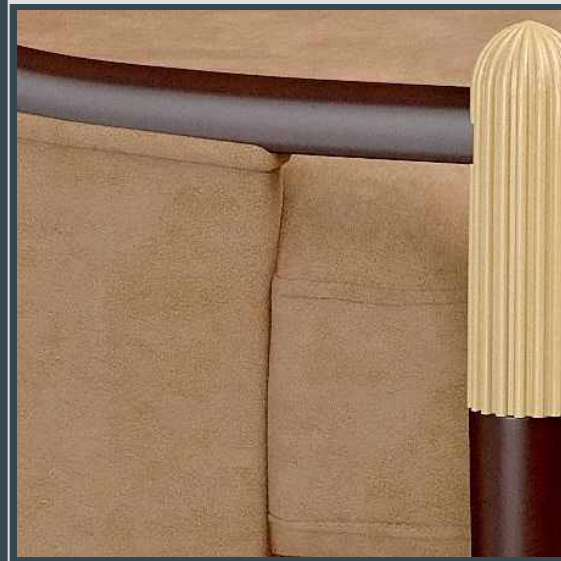

подлокотник с “окошком”