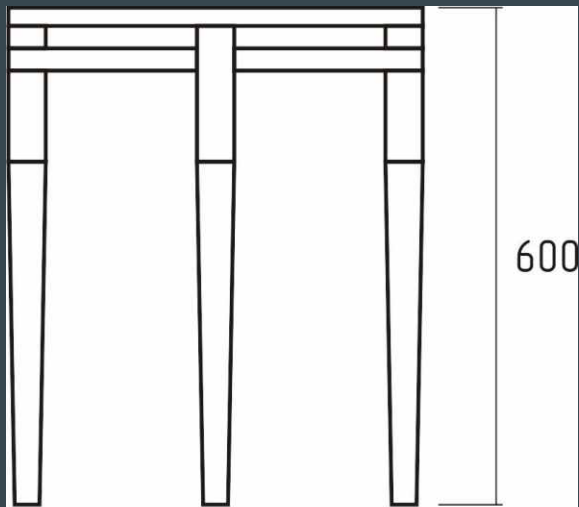

## Габариты двухместного дивана Марриет 2

- 132\*79\*108 см
- ширина - 132 см
- глубина - 79 см
- высота - 108 см
- вес - 29 кг
- объем - 1 м3

Марриет 2

787

1316

1076

Марриет 2

787

## Габариты двухместного дивана Марриет 3

- 132\*79\*108 см
- ширина - 132 см
- глубина - 79 см
- высота - 108 см
- вес - 29 кг
- объем - 1 м3

Марриет 3

787

1076

1965

Габариты трехместного дивана Марриет 3

197\*79\*108 см - ширина - 197 см, глубина - 79 см, высота - 108 см, вес - 47 кг, объем - 1,5 м3

## Габариты двухместного дивана Марриет 4

- 132\*79\*108 см
- ширина - 132 см
- глубина - 79 см
- высота - 108 см
- вес - 29 кг
- объем - 1 м3

Марриет 4

Марриет 4

787

1965

Габариты трехместного дивана Марриет 4

197\*79\*108 см - ширина - 197 см, глубина - 79 см, высота - 108 см, вес - 47 кг, объем - 1,5 м3

Столики Марриет с ровной царгой (соединительный элемент под столешницей) сочетаются с сериями Марриет 1, Марриет 2.