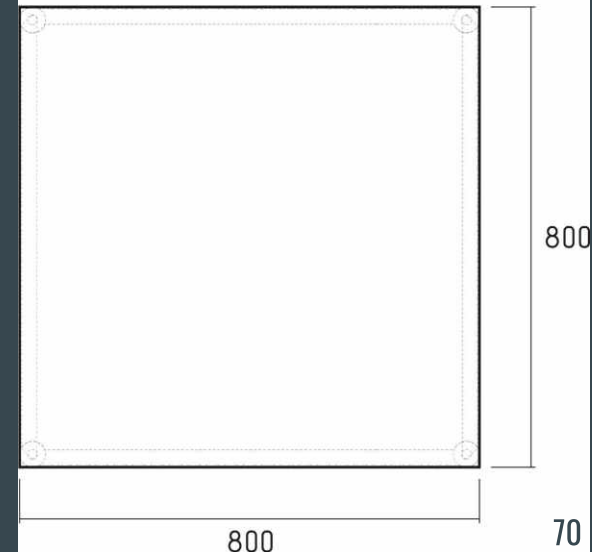

Столики Рембо с резной царгой (соединительный элемент под столешницей) сочетаются с сериями Рембо 4, Рембо 5, Рембо 6.