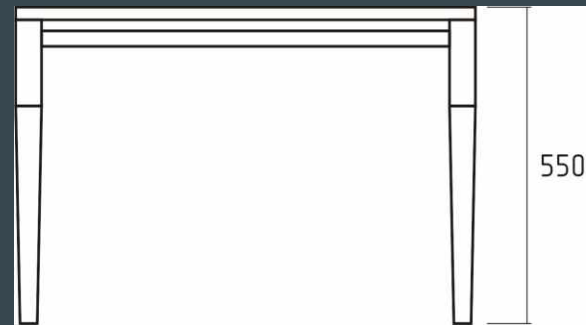

Столики Марриет с ровной царгой (соединительный элемент под столешницей) сочетаются с сериями Марриет 1, Марриет 2.