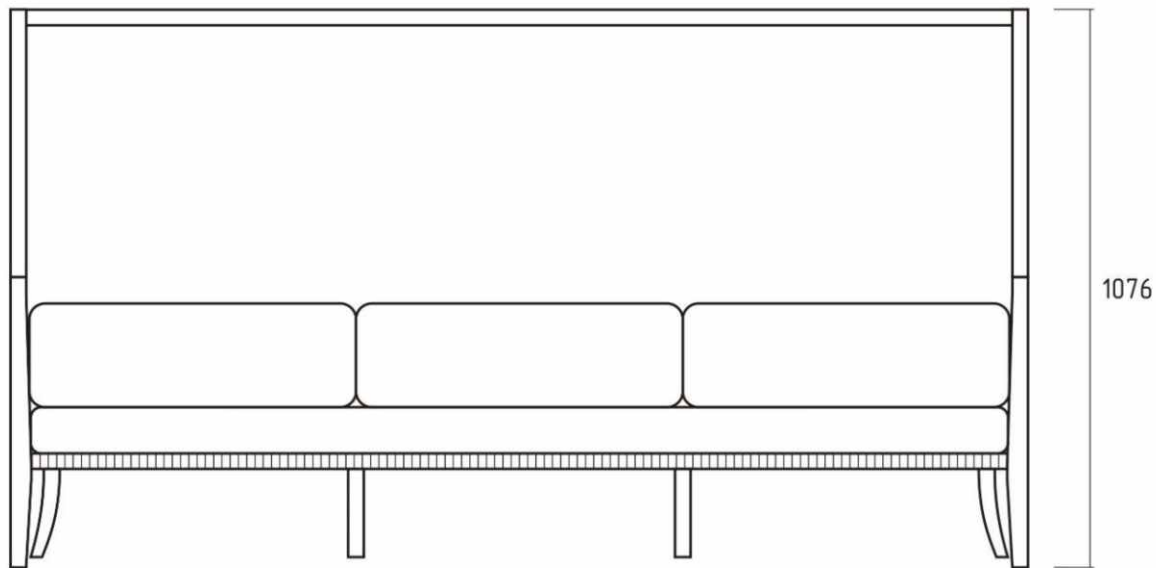

## Габариты двухместного дивана Марриет 2

- 132\*79\*108 см
- ширина - 132 см
- глубина - 79 см
- высота - 108 см
- вес - 29 кг
- объем - 1 м3

Марриет 2

787

1316

1076

Марриет 2

787

## Габариты двухместного дивана Марриет 3

- 132\*79\*108 см
- ширина - 132 см
- глубина - 79 см
- высота - 108 см
- вес - 29 кг
- объем - 1 м3

Марриет 3

787

1076

1965

Габариты трехместного дивана Марриет 3

197\*79\*108 см - ширина - 197 см, глубина - 79 см, высота - 108 см, вес - 47 кг, объем - 1,5 м3

## Габариты двухместного дивана Марриет 4

- 132\*79\*108 см
- ширина - 132 см
- глубина - 79 см
- высота - 108 см
- вес - 29 кг
- объем - 1 м3

Марриет 4

Марриет 4

787

1965

Габариты трехместного дивана Марриет 4

197\*79\*108 см - ширина - 197 см, глубина - 79 см, высота - 108 см, вес - 47 кг, объем - 1,5 м3

Столики Марриет с ровной царгой (соединительный элемент под столешницей) сочетаются с сериями Марриет 1, Марриет 2.