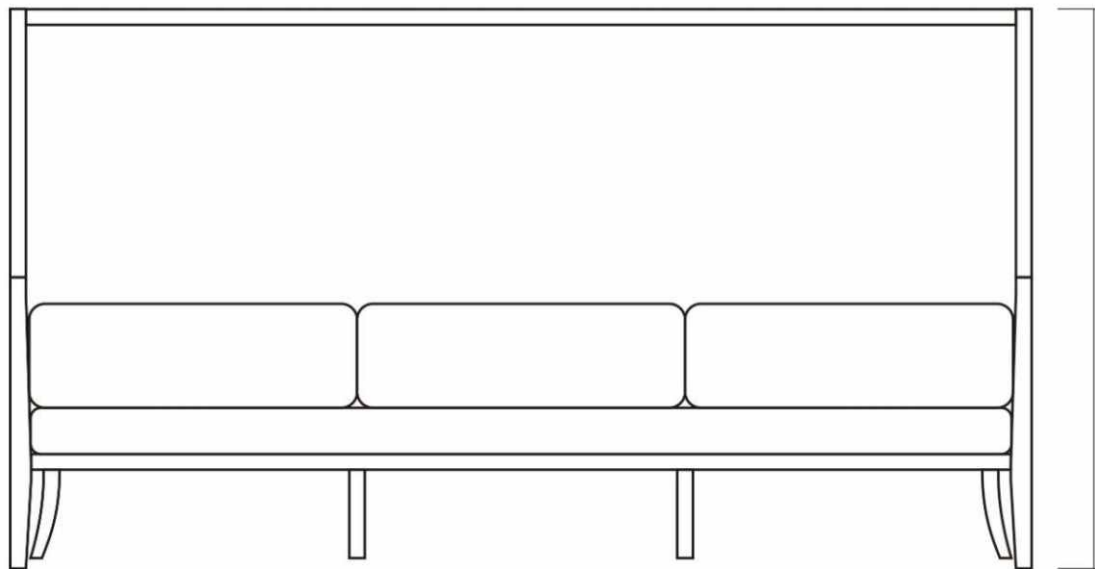

## Габариты двухместного дивана Марриет 1

- 132\*79\*108 см
- ширина - 132 см
- глубина - 79 см
- высота - 108 см
- вес - 29 кг
- объем - 1 м3

Марриет 1

787

1076

1316

Марриет 1

787