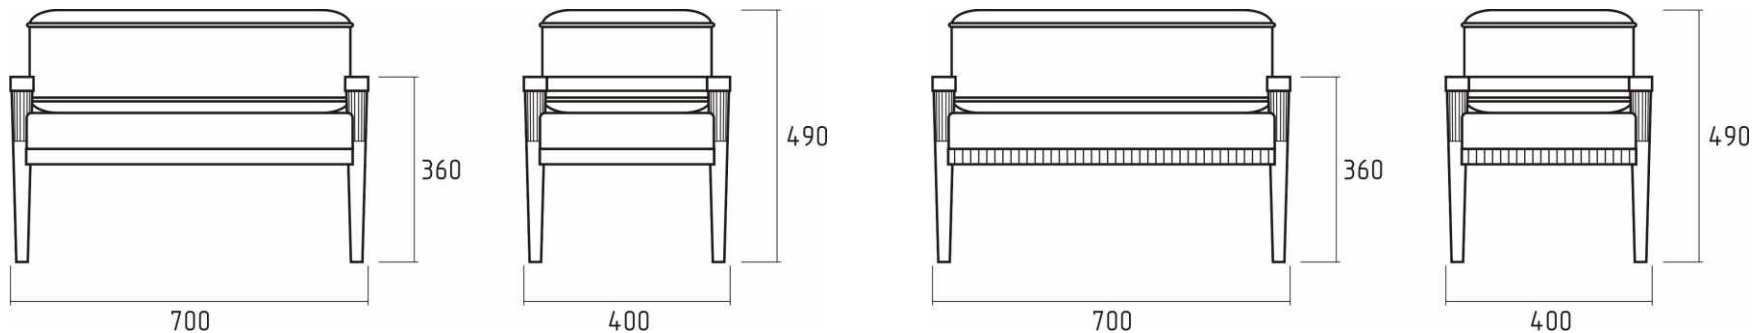

Банкетка Рембо

Банкетка Рембо с ровной царгой (соединительный элемент под основанием) сочетаются с сериями Рембо 1, Рембо 2, Рембо 3.

Банкетка Рембо с резной царгой (соединительный элемент под основанием) сочетаются с сериями Рембо 4, Рембо 5, Рембо 6.