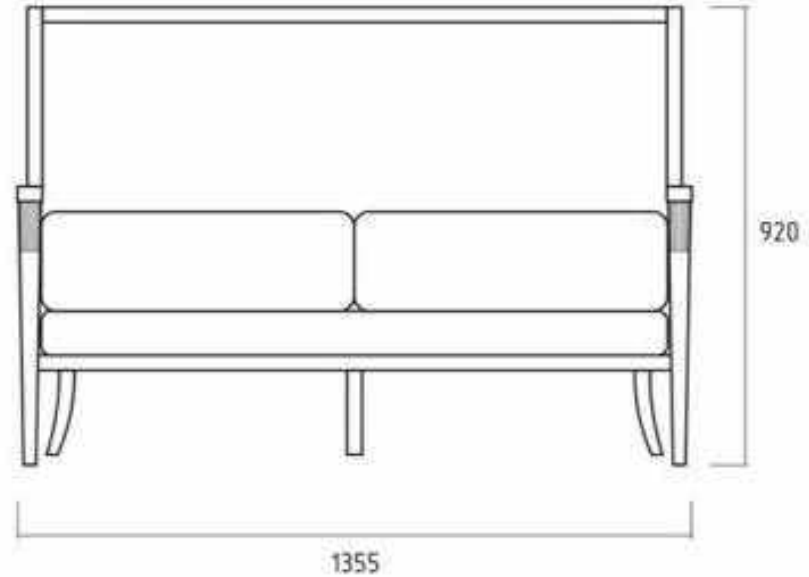

## Габариты кресла Рембо 1

- 72\*81\*108 см
- ширина - 72 см
- глубина - 81 см
- высота - 108 см
- вес - 22 кг
- объем - 0,6 м3

Рембо 1

807

1076

715

кресло Рембо 1

кресло Рембо 1

## Габариты двухместного дивана Рембо 1

- 136\*77\*92 см
- ширина - 136 см
- глубина - 77 см
- высота - 92 см
- вес - 29 кг
- объем - 1 м3

Рембо 1

Рембо 1

765

2005

920

Габариты трехместного дивана Рембо 1