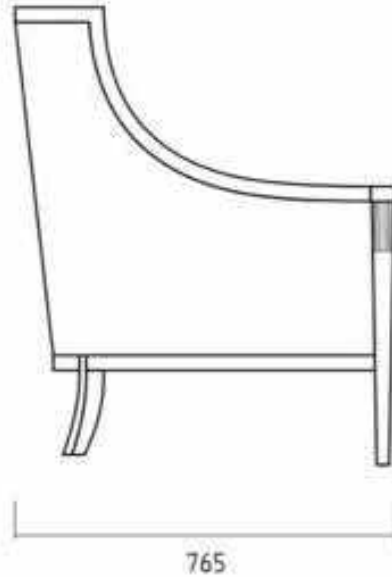

Габариты двухместного дивана Рембо 1

- 136*77*92 см
- ширина - 136 см
- глубина - 77 см
- высота - 92 см
- вес - 29 кг
- объем - 1 м3

Рембо 1