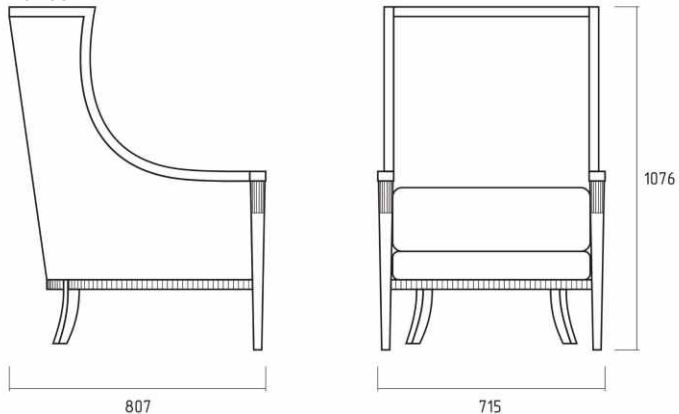

Фирменные детали серии Рембо 4

- отрицательный изгиб боковин спинки
- резная царга (соединительный элемент под сиденьем)
- подлокотник “закрытый”

Габариты кресла Рембо 4

- 72*81*108 см
- ширина - 72 см
- глубина - 81 см
- высота - 108 см
- вес - 22 кг
- объем - 0,6 м3

Рембо 4