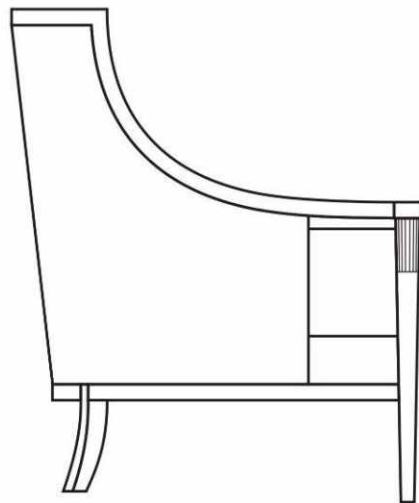

Рембо 2

765

920

2005

Габариты трехместного дивана Рембо 2

200*77*92 см - ширина - 200 см, глубина - 77 см, высота - 92 см, вес - 47 кг, объем - 1,6 м³