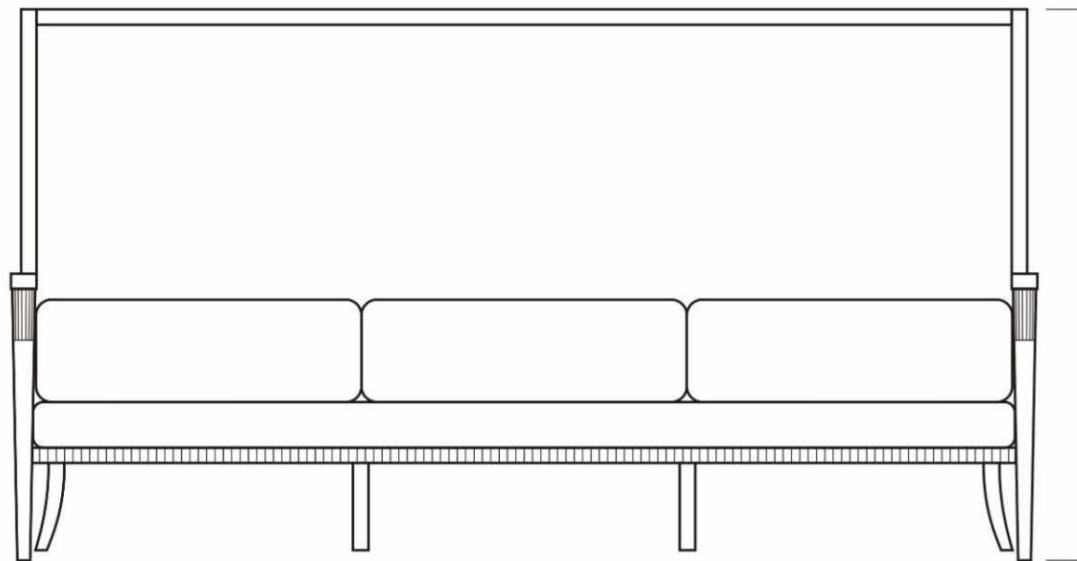

## Габариты двухместного дивана Рембо 5

- 136\*81\*108 см
- ширина - 136 см
- глубина - 81 см
- высота - 108 см
- вес - 29 кг
- объем - 1,1 м3

Рембо 5

806

2005

1076

Габариты трехместного дивана Рембо 5

200\*81\*108 см - ширина - 200 см, глубина - 81 см, высота - 108 см, вес - 47 кг, объем - 1,6 м3