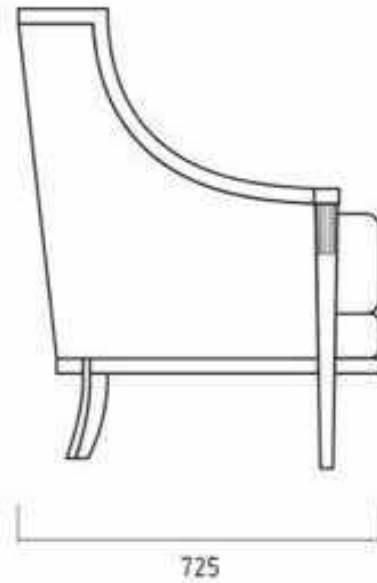

Габариты двухместного дивана Рембо 3

- 136*73*92 см
- ширина - 136 см
- глубина - 73 см
- высота - 92 см
- вес - 29 кг
- объем - 1 м3

Рембо 3