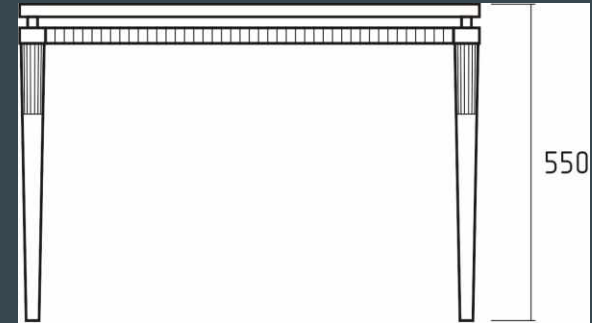

Столики Рембо с резной царгой (соединительный элемент под столешницей) сочетаются с сериями Рембо 4, Рембо 5, Рембо 6.