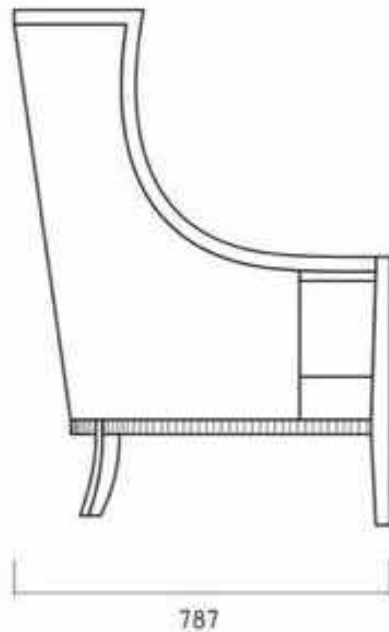

## Габариты двухместного дивана Марриет 3

- 132\*79\*108 см
- ширина - 132 см
- глубина - 79 см
- высота - 108 см
- вес - 29 кг
- объем - 1 м3

Марриет 3

787

1076

1965

Габариты трехместного дивана Марриет 3

197\*79\*108 см - ширина - 197 см, глубина - 79 см, высота - 108 см, вес - 47 кг, объем - 1,5 м3

## Габариты кресла Марриет 4

- 68\*79\*108 см
- ширина - 68 см
- глубина - 79 см
- высота - 108 см
- вес - 22 кг
- объем - 0,6 м3

Марриет 4

кресло Марриет 4

кресло Марриет 4

Двухместный диван Марриет 4

## Габариты двухместного дивана Марриет 4

- 132\*79\*108 см
- ширина - 132 см
- глубина - 79 см
- высота - 108 см
- вес - 29 кг
- объем - 1 м3

Марриет 4

Марриет 4

787

1965

Габариты трехместного дивана Марриет 4

197\*79\*108 см - ширина - 197 см, глубина - 79 см, высота - 108 см, вес - 47 кг, объем - 1,5 м3

Столики Марриет с ровной царгой (соединительный элемент под столешницей) сочетаются с сериями Марриет 1, Марриет 2.