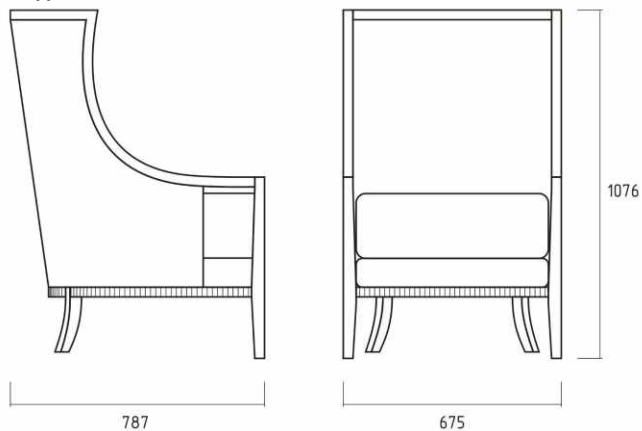

## Габариты двухместного дивана Марриет 2

- 132\*79\*108 см
- ширина - 132 см
- глубина - 79 см
- высота - 108 см
- вес - 29 кг
- объем - 1 м3

Марриет 2

787

1316

1076

Марриет 2

787

## Габариты двухместного дивана Марриет 3

- 132\*79\*108 см
- ширина - 132 см
- глубина - 79 см
- высота - 108 см
- вес - 29 кг
- объем - 1 м3

Марриет 3

787

1076

1965

Габариты трехместного дивана Марриет 3

197\*79\*108 см - ширина - 197 см, глубина - 79 см, высота - 108 см, вес - 47 кг, объем - 1,5 м3

## Габариты кресла Марриет 4

- 68\*79\*108 см
- ширина - 68 см
- глубина - 79 см
- высота - 108 см
- вес - 22 кг
- объем - 0,6 м3

Марриет 4

кресло Марриет 4

кресло Марриет 4

Двухместный диван Марриет 4

## Габариты двухместного дивана Марриет 4

- 132\*79\*108 см
- ширина - 132 см
- глубина - 79 см
- высота - 108 см
- вес - 29 кг
- объем - 1 м3

Марриет 4

Марриет 4

787

1965

Габариты трехместного дивана Марриет 4