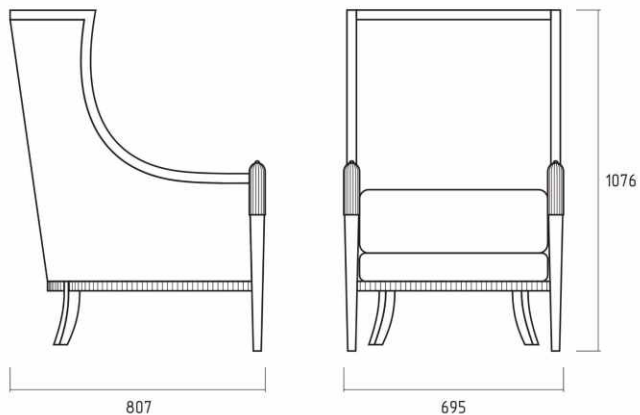

## фирменные детали коллекции Brentano

---

отрицательный изгиб боковин спинки

резная царга

## Габариты кресла Брентано 1

- 70\*81\*108 см
- ширина - 70 см
- глубина - 81 см
- высота - 108 см
- вес - 22 кг
- объем - 0,58 м3

Брентано 1

кресло Brentano 1

кресло Brentano 1

кресло Brentano 1

Двухместный диван Брентано 1

## Габариты двухместного дивана Brentano 1

- 134\*81\*108 см
- ширина - 134 см
- глубина - 81 см
- высота - 108 см
- вес - 29 кг
- объем - 1,1 м3

Брентано 1

Габариты трехместного дивана Брентано 1

199\*81\*108 см - ширина - 199 см, глубина - 81 см, высота - 108 см, вес - 47 кг, объем - 1,6 м<sup>3</sup>