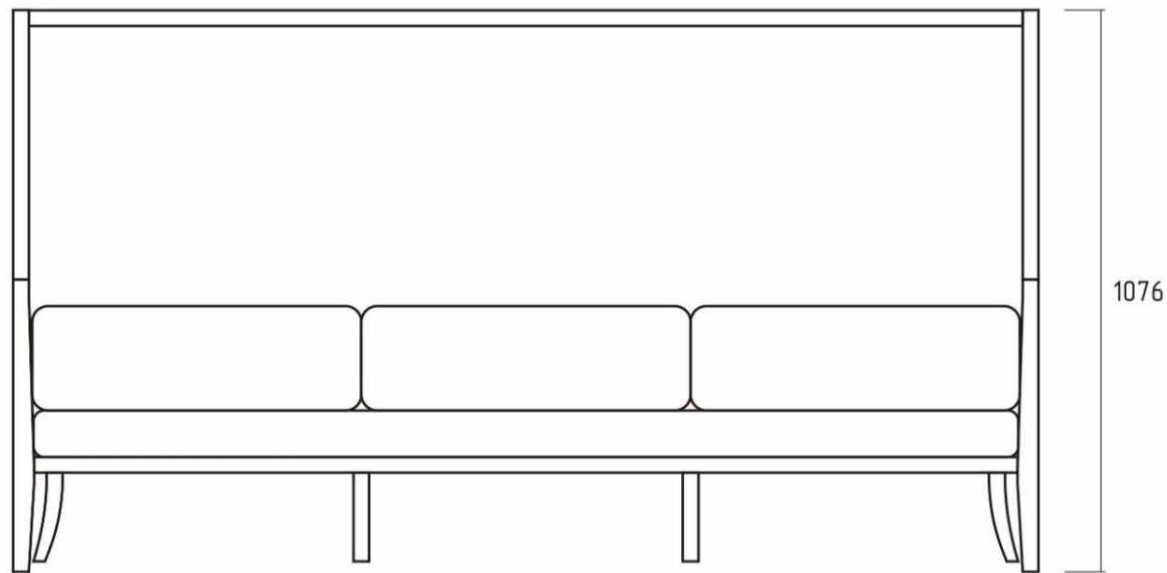

## Габариты двухместного дивана Марриет 1

- 132\*79\*108 см
- ширина - 132 см
- глубина - 79 см
- высота - 108 см
- вес - 29 кг
- объем - 1 м3

Марриет 1

787

1076

1316

Марриет 1

787

## Габариты кресла Марриет 2

- 68\*79\*108 см
- ширина - 68 см
- глубина - 79 см
- высота - 108 см
- вес - 22 кг
- объем - 0,6 м3

Марриет 2

кресло Марриет 2

кресло Марриет 2

Двухместный диван Марриет 2

двухместный диван Марриет 2

## Габариты двухместного дивана Марриет 2

- 132\*79\*108 см
- ширина - 132 см
- глубина - 79 см
- высота - 108 см
- вес - 29 кг
- объем - 1 м3

Марриет 2

787

1316

1076

Марриет 2

787

1076

1965

Габариты трехместного дивана Марриет 2

197\*79\*108 см - ширина - 197 см, глубина - 79 см, высота - 108 см, вес - 47 кг, объем - 1,5 м3