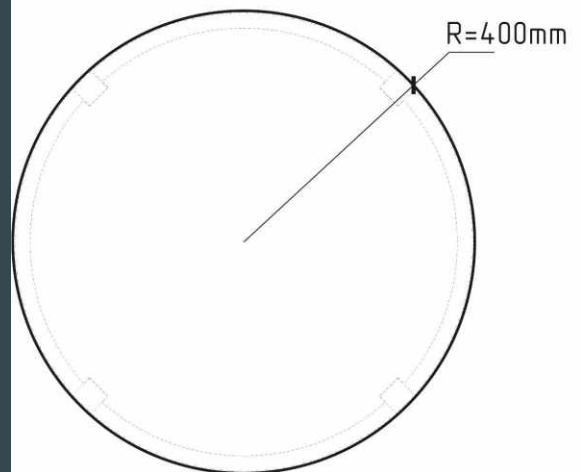

Столики Марриет с резной царгой (соединительный элемент под столешницей) сочетаются с сериями Марриет 3, Марриет 4.