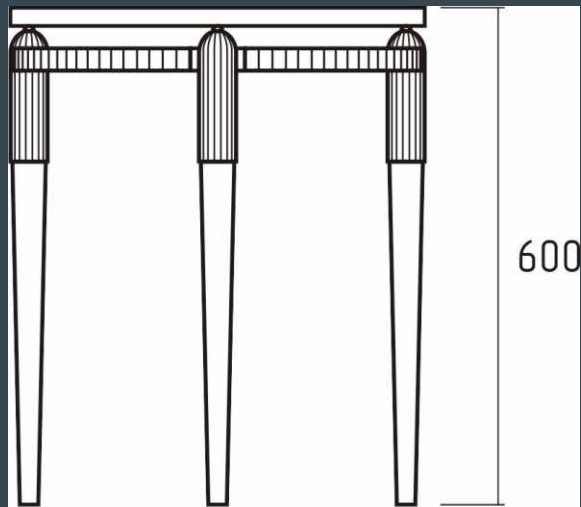

## Габариты столиков Брентано:

- диаметр 50 см, высота 60 см
- диаметр 80 см, высота 55 см
- размер 80x80 см, высота 55 см

Столики Брентано с резной царгой (соединительный элемент под столешницей) сочетаются со всей коллекцией Брентано.

**Банкетка Brentано с резной царгой  
(соединительный элемент под основанием)  
сочетается со всей коллекцией Brentано.**

**Габариты банкетки Brentано:**

- длина - 70 см
- ширина - 40 см
- высота - 36 см
- высота с подушкой - 49 см