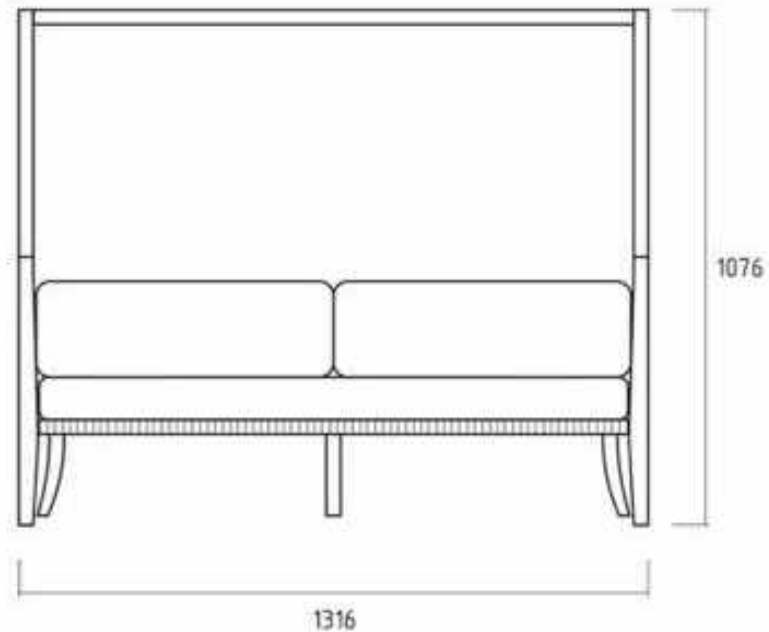

## Габариты двухместного дивана Марриет 2

- 132\*79\*108 см
- ширина - 132 см
- глубина - 79 см
- высота - 108 см
- вес - 29 кг
- объем - 1 м3

Марриет 2

787

1316

1076

Марриет 2

787

## Габариты двухместного дивана Марриет 3

- 132\*79\*108 см
- ширина - 132 см
- глубина - 79 см
- высота - 108 см
- вес - 29 кг
- объем - 1 м3

Марриет 3

787

1076

1965

Габариты трехместного дивана Марриет 3

197\*79\*108 см - ширина - 197 см, глубина - 79 см, высота - 108 см, вес - 47 кг, объем - 1,5 м3

## Габариты кресла Марриет 4

- 68\*79\*108 см
- ширина - 68 см
- глубина - 79 см
- высота - 108 см
- вес - 22 кг
- объем - 0,6 м3

Марриет 4

кресло Марриет 4

кресло Марриет 4

Двухместный диван Марриет 4

## Габариты двухместного дивана Марриет 4

- 132\*79\*108 см
- ширина - 132 см
- глубина - 79 см
- высота - 108 см
- вес - 29 кг
- объем - 1 м3

Марриет 4

Марриет 4

787

1965

Габариты трехместного дивана Марриет 4