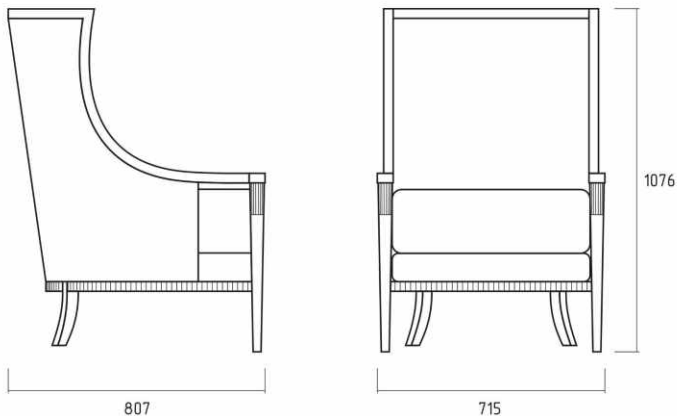

## Габариты двухместного дивана Рембо 3

- 136\*73\*92 см
- ширина - 136 см
- глубина - 73 см
- высота - 92 см
- вес - 29 кг
- объем - 1 м3

Рембо 3

Рембо 3

725

920

2005

Габариты трехместного дивана Рембо 3

## Габариты двухместного дивана Рембо 4

- 136\*81\*108 см
- ширина - 136 см
- глубина - 81 см
- высота - 108 см
- вес - 29 кг
- объем - 1,1 м3

Рембо 4

Рембо 4

806

1076

2005

Габариты трехместного дивана Рембо 4

200\*81\*108 см - ширина - 200 см, глубина - 81 см, высота - 108 см, вес - 47 кг, объем - 1,6 м3

## Габариты кресла Рембо 5

- 72\*81\*108 см
- ширина - 72 см
- глубина - 81 см
- высота - 108 см
- вес - 22 кг
- объем - 0,6 м3

Рембо 5

ИД ея

кресло Рембо 5

кресло Рембо 5

Двухместный диван Рембо 5