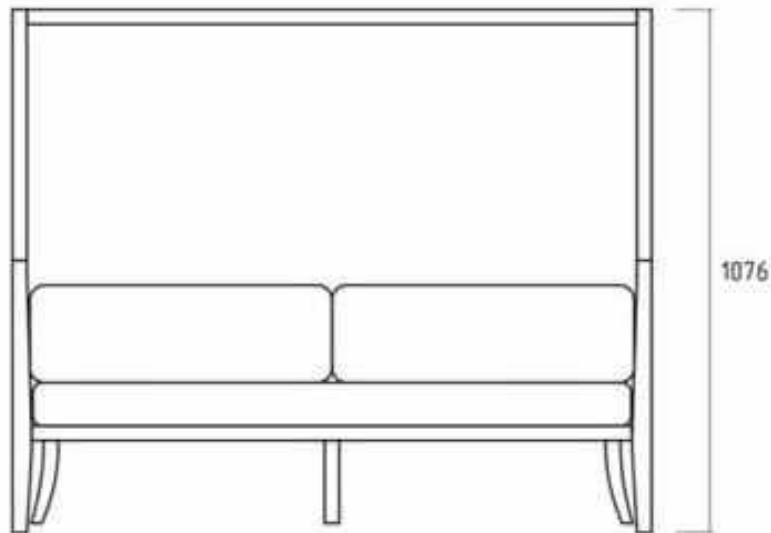

## Габариты кресла Марриет 2

- 68\*79\*108 см
- ширина - 68 см
- глубина - 79 см
- высота - 108 см
- вес - 22 кг
- объем - 0,6 м3

Марриет 2

кресло Марриет 2

кресло Марриет 2

Двухместный диван Марриет 2

двухместный диван Марриет 2

двухместный диван Марриет 2

## Габариты двухместного дивана Марриет 2

- 132\*79\*108 см
- ширина - 132 см
- глубина - 79 см
- высота - 108 см
- вес - 29 кг
- объем - 1 м3

Марриет 2

787

1316

1076

Марриет 2

787

1076

1965

Габариты трехместного дивана Марриет 2

197\*79\*108 см - ширина - 197 см, глубина - 79 см, высота - 108 см, вес - 47 кг, объем - 1,5 м3