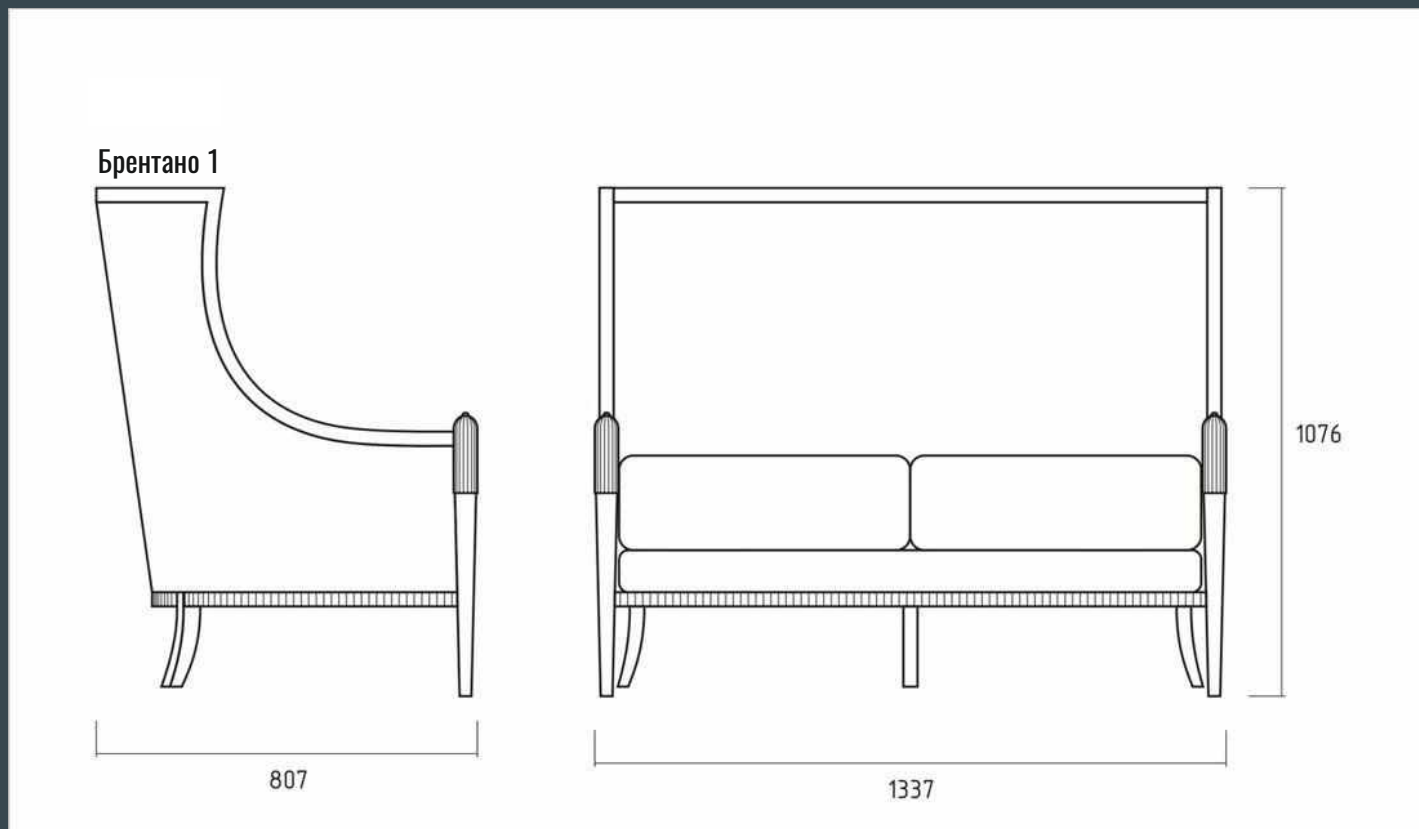

Габариты двухместного дивана Brentano 1

- 134*81*108 см
- ширина - 134 см
- глубина - 81 см
- высота - 108 см
- вес - 29 кг
- объем - 1,1 м3