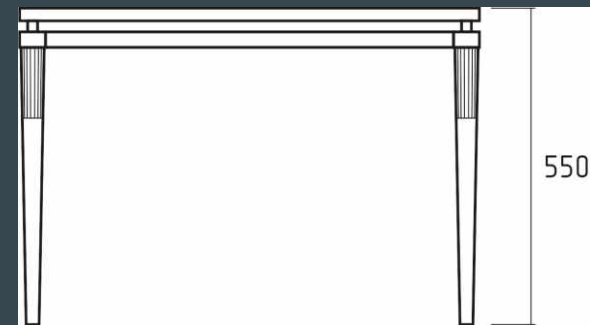

## Габариты столиков Рембо:

- диаметр 50 см, высота 60 см
- диаметр 80 см, высота 55 см
- размер 80x80 см, высота 55 см

Столики Рембо с ровной царгой (соединительный элемент под столешницей) сочетаются с сериями Рембо 1, Рембо 2, Рембо 3.