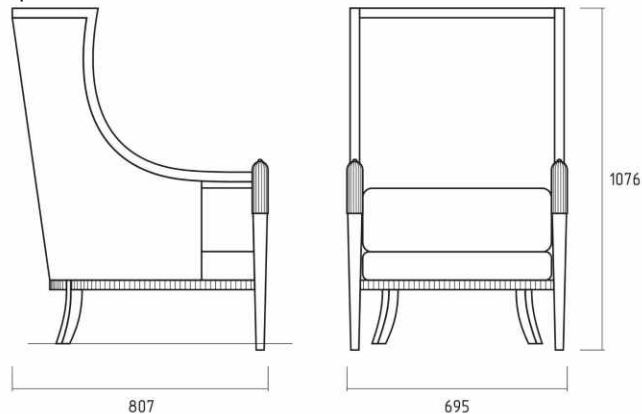

## Габариты кресла Брентано 1

- 70\*81\*108 см
- ширина - 70 см
- глубина - 81 см
- высота - 108 см
- вес - 22 кг
- объем - 0,58 м3

Брентано 1

кресло Brentano 1

кресло Brentano 1

кресло Brentano 1

Двухместный диван Брентано 1

## Габариты двухместного дивана Brentano 1

- 134\*81\*108 см
- ширина - 134 см
- глубина - 81 см
- высота - 108 см
- вес - 29 кг
- объем - 1,1 м3

Брентано 1

Габариты трехместного дивана Брентано 1

199\*81\*108 см - ширина - 199 см, глубина - 81 см, высота - 108 см, вес - 47 кг, объем - 1,6 м<sup>3</sup>

## Габариты кресла Брентано 2

- 70\*81\*108 см
- ширина - 70 см
- глубина - 81 см
- высота - 108 см
- вес - 22 кг
- объем - 0,58 м3

Брентано 2

кресло Брентано 2

кресло Brentano 2

Двухместный диван Brentano 2

## Габариты столиков Брентано:

- диаметр 50 см, высота 60 см
- диаметр 80 см, высота 55 см
- размер 80x80 см, высота 55 см

Столики Брентано с резной царгой (соединительный элемент под столешницей) сочетаются со всей коллекцией Брентано.