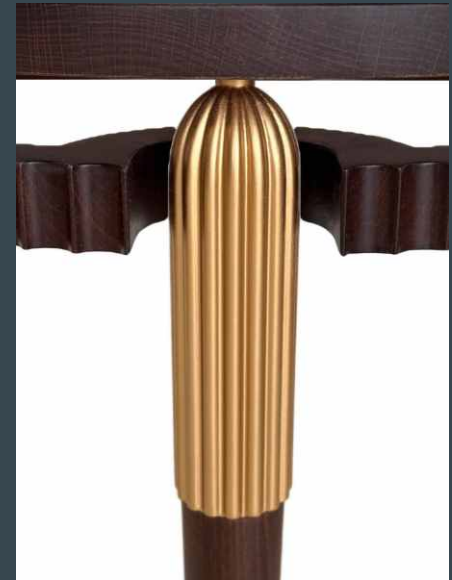

Габариты столиков Брентано:

- диаметр 50 см, высота 60 см
- диаметр 80 см, высота 55 см
- размер 80x80 см, высота 55 см