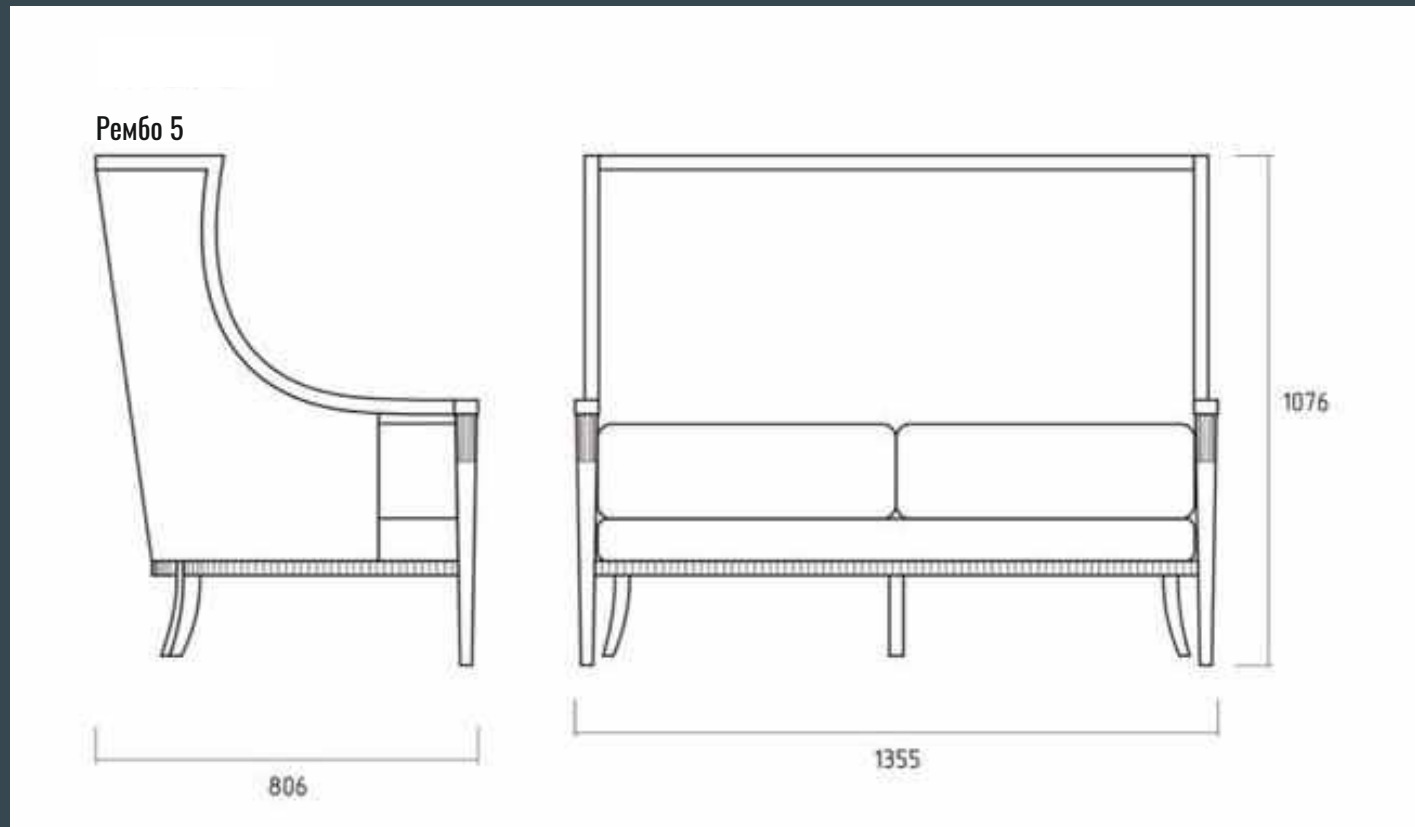

## Габариты кресла Рембо 5

- 72\*81\*108 см
- ширина - 72 см
- глубина - 81 см
- высота - 108 см
- вес - 22 кг
- объем - 0,6 м3

Рембо 5

ИД ея

кресло Рембо 5

кресло Рембо 5

Двухместный диван Рембо 5

## Габариты двухместного дивана Рембо 5

- 136\*81\*108 см
- ширина - 136 см
- глубина - 81 см
- высота - 108 см
- вес - 29 кг
- объем - 1,1 м3

Рембо 5

806

2005

1076

Габариты трехместного дивана Рембо 5

200\*81\*108 см - ширина - 200 см, глубина - 81 см, высота - 108 см, вес - 47 кг, объем - 1,6 м3