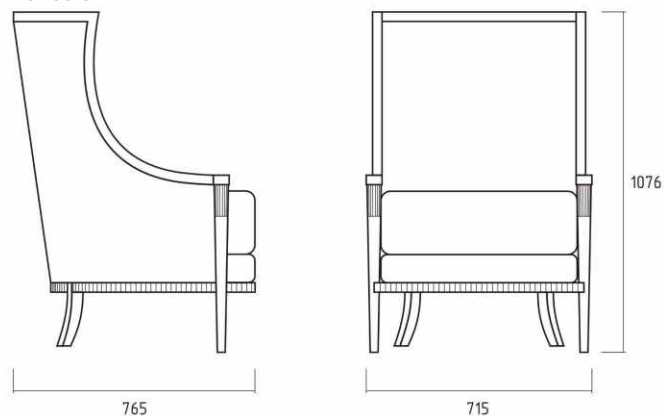

Фирменные детали серии Рембо 6

- отрицательный изгиб боковин спинки
- резная царга (соединительный элемент под сиденьем)
- подлокотник “укороченный”

Габариты кресла Рембо 6

- 72*77*108 см
- ширина - 72 см
- глубина - 77 см
- высота - 108 см
- вес - 22 кг
- объем - 0,6 м3

Рембо 6