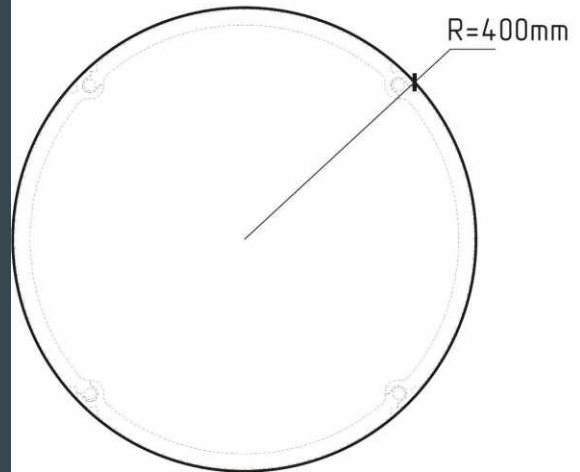

Столики Рембо с резной царгой (соединительный элемент под столешницей) сочетаются с сериями Рембо 4, Рембо 5, Рембо 6.