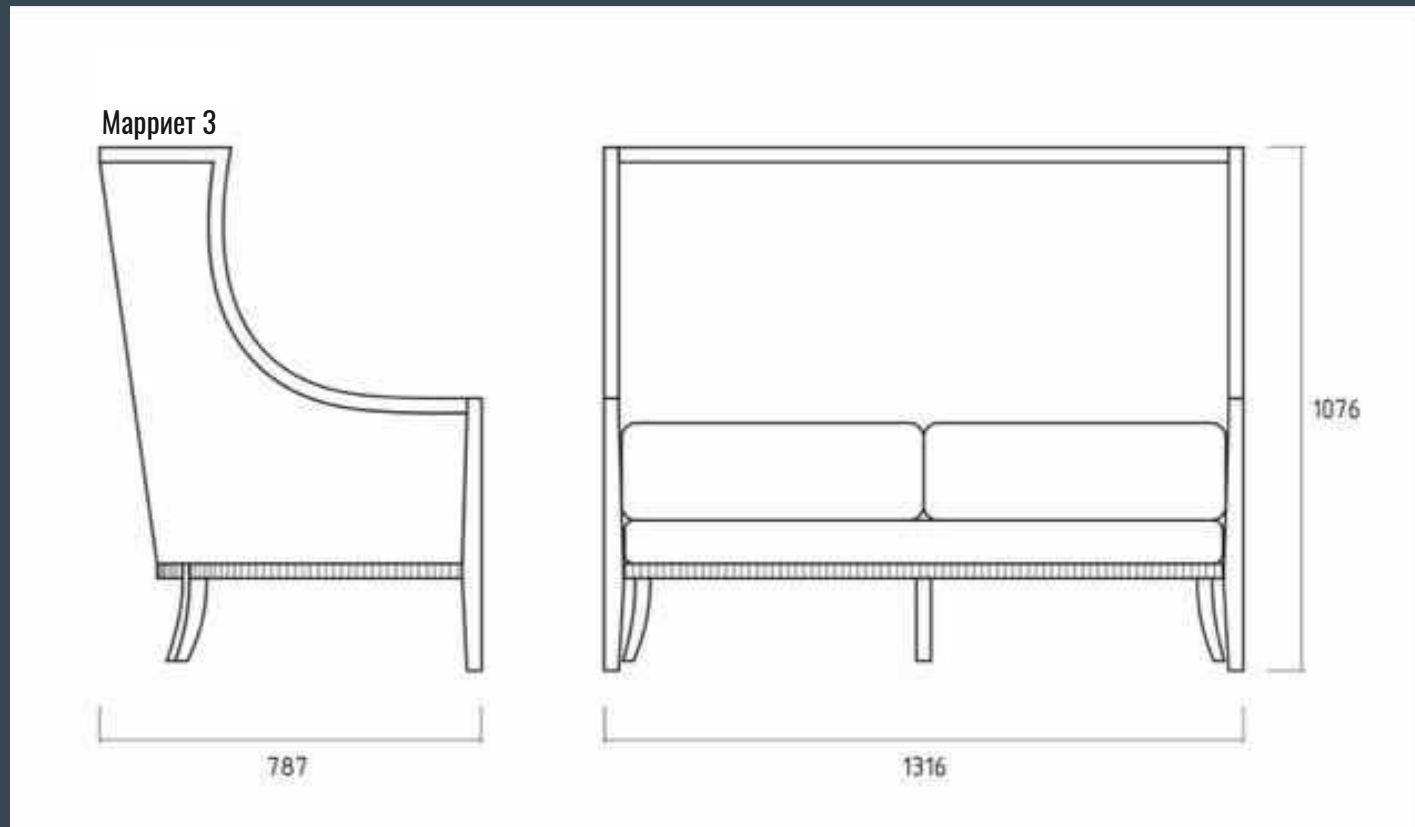

## Габариты двухместного дивана Марриет 2

- 132\*79\*108 см
- ширина - 132 см
- глубина - 79 см
- высота - 108 см
- вес - 29 кг
- объем - 1 м3

Марриет 2

787

1316

1076

Марриет 2

787

1076

1965

Габариты трехместного дивана Марриет 2

197\*79\*108 см - ширина - 197 см, глубина - 79 см, высота - 108 см, вес - 47 кг, объем - 1,5 м3

## Габариты кресла Марриет 3

- 68\*79\*108 см
- ширина - 68 см
- глубина - 79 см
- высота - 108 см
- вес - 22 кг
- объем - 0,6 м3

Марриет 3

кресло Марриет 3

кресло Марриет 3

Двухместный диван Марриет 3

## Габариты двухместного дивана Марриет 3

- 132\*79\*108 см
- ширина - 132 см
- глубина - 79 см
- высота - 108 см
- вес - 29 кг
- объем - 1 м3

Марриет 3

787

1076

1965

Габариты трехместного дивана Марриет 3

197\*79\*108 см - ширина - 197 см, глубина - 79 см, высота - 108 см, вес - 47 кг, объем - 1,5 м3