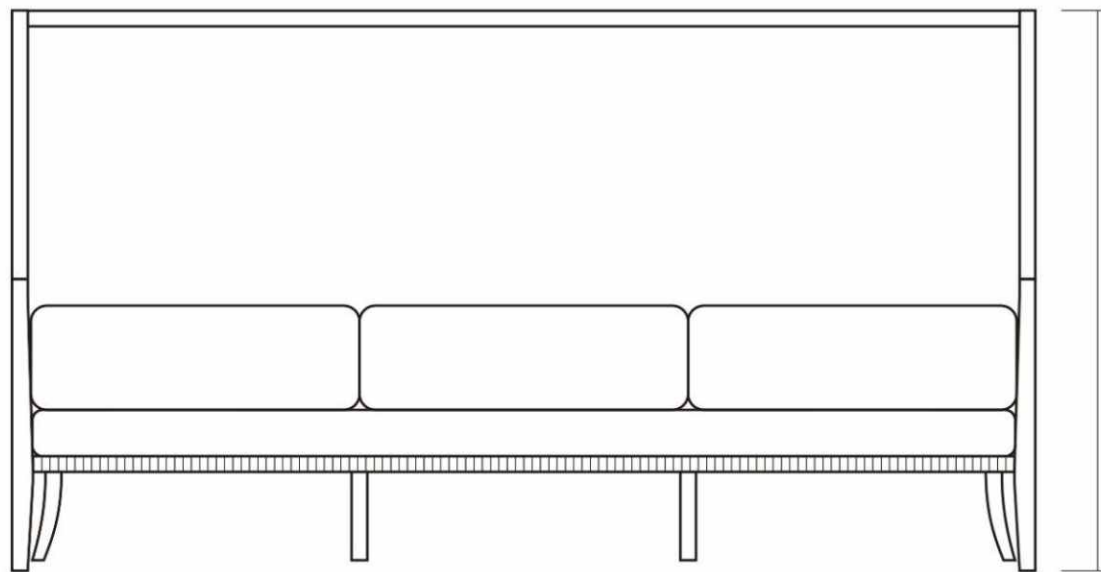

## Габариты двухместного дивана Марриет 2

- 132\*79\*108 см
- ширина - 132 см
- глубина - 79 см
- высота - 108 см
- вес - 29 кг
- объем - 1 м3

Марриет 2

787

1316

1076

Марриет 2

787

1076

1965

Габариты трехместного дивана Марриет 2

197\*79\*108 см - ширина - 197 см, глубина - 79 см, высота - 108 см, вес - 47 кг, объем - 1,5 м3

## Габариты кресла Марриет 3

- 68\*79\*108 см
- ширина - 68 см
- глубина - 79 см
- высота - 108 см
- вес - 22 кг
- объем - 0,6 м3

Марриет 3

кресло Марриет 3

кресло Марриет 3

Двухместный диван Марриет 3

## Габариты двухместного дивана Марриет 3

- 132\*79\*108 см
- ширина - 132 см
- глубина - 79 см
- высота - 108 см
- вес - 29 кг
- объем - 1 м3

Марриет 3

787

1076

1965

Габариты трехместного дивана Марриет 3

197\*79\*108 см - ширина - 197 см, глубина - 79 см, высота - 108 см, вес - 47 кг, объем - 1,5 м3