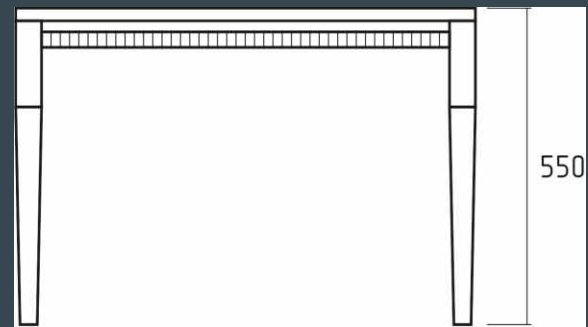

Столики Марриет с резной царгой (соединительный элемент под столешницей) сочетаются с сериями Марриет 3, Марриет 4.